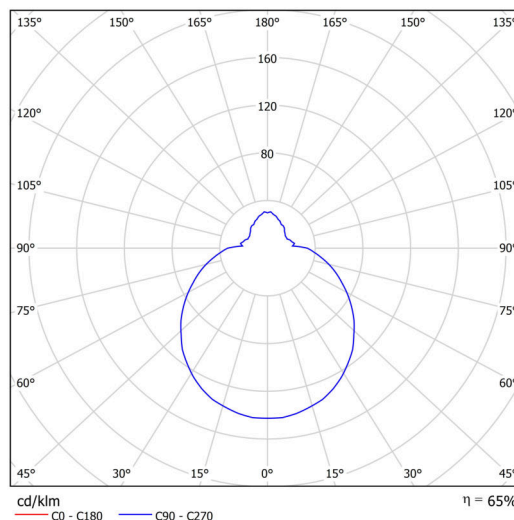

AURA 10 IP

Kód produktu: AUR70876

Typ: LED-1L15E350BD14/014/NK1W 4K#

Krátký popis svítidla: Bílé přisazené LED svítidlo nouzové kombinované a skleněné stínidlo TRIPLEX OPÁL

Technické

Typy svítidel	Nouzové kombinované
Typ montáže	přisazené
Materiál základny	polypropylen kompozit
Materiál stínidla	třívrstvé sklo TRIPLEX OPÁL
Barva základny	bílá Ral9003
Barva stínidla	bílá
Držení stínidla	bajonet
Umístění montáže	strop/stěna
Šířka	360 mm
Délka	360 mm
Výška	126 mm
Průměr	ø 360 mm
Montážní otvor	3xø5mm
Kabelový vstup	2xø16mm
Energetická třída	D
Rázová pevnost	IK01
Provozní teplota	od 0°C do +30°C

Elektrické

Příkon	13 W
Stupeň krytí	IP65
Objímka	LED modul
Typ baterií	NiCd
Čas nouze	3 hod
Svorkovnice	zacvakávací
Počet svítidel na jistič B10A	37 ks
Počet svítidel na jistič B16A	58 ks
Počet svítidel na jistič C10A	32 ks
Počet svítidel na jistič C16A	50 ks

Světelné

Světelný tok svítidla	1440 lm
Světelný tok zdroje	2220 lm
Světelný tok zdroje v nouzovém režimu	150 lm
Měrný výkon	110 lm/W
Teplota	4000 K
Životnost LED L80/B10	100000 hod
CRI	Ra80
MacAdam	3
Fotobiologická bezpečnost svítidla dle EN 62471 (Blue light hazard)	Risk group 0

Eulum data pro výpočtové programy jsou k dispozici na www.osmont.cz.