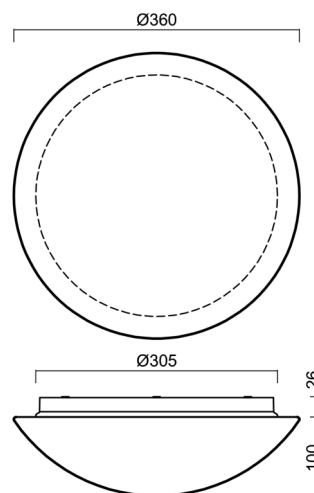

AURA 10 IP

Kód produktu: AUR70876

Typ: LED-1L15E350BD14/014/NK1W 4K#

Krátký popis svítidla: Bílé přisazené LED svítidlo nouzové kombinované a skleněné stínidlo TRIPLEX OPÁL

Technické

Typy svítidel	Nouzové kombinované
Typ montáže	přisazené
Materiál základny	polypropylen kompozit
Materiál stínidla	třívrstvé sklo TRIPLEX OPÁL
Barva základny	bílá Ral9003
Barva stínidla	bílá
Držení stínidla	bajonet
Umístění montáže	strop/stěna
Šířka	360 mm
Délka	360 mm
Výška	126 mm
Průměr	ø 360 mm
Montážní otvor	3xø5mm
Kabelový vstup	2xø16mm
Energetická třída	D
Rázová pevnost	IK01
Provozní teplota	od 0°C do +30°C

Elektrické

Příkon	13 W
Stupeň krytí	IP65
Objímka	LED modul
Typ baterií	NiCd
Čas nouze	3 hod
Svorkovnice	zacvakávací
Počet svítidel na jistič B10A	37 ks
Počet svítidel na jistič B16A	58 ks
Počet svítidel na jistič C10A	32 ks
Počet svítidel na jistič C16A	50 ks

Světelné

Světelný tok svítidla	1440 lm
Světelný tok zdroje	2220 lm
Světelný tok zdroje v nouzovém režimu	150 lm
Měrný výkon	110 lm/W
Teplota	4000 K
Životnost LED L80/B10	100000 hod
CRI	Ra80
MacAdam	3
Fotobiologická bezpečnost svítidla dle EN 62471 (Blue light hazard)	Risk group 0

Eulum data pro výpočtové programy jsou k dispozici na www.osmont.cz.