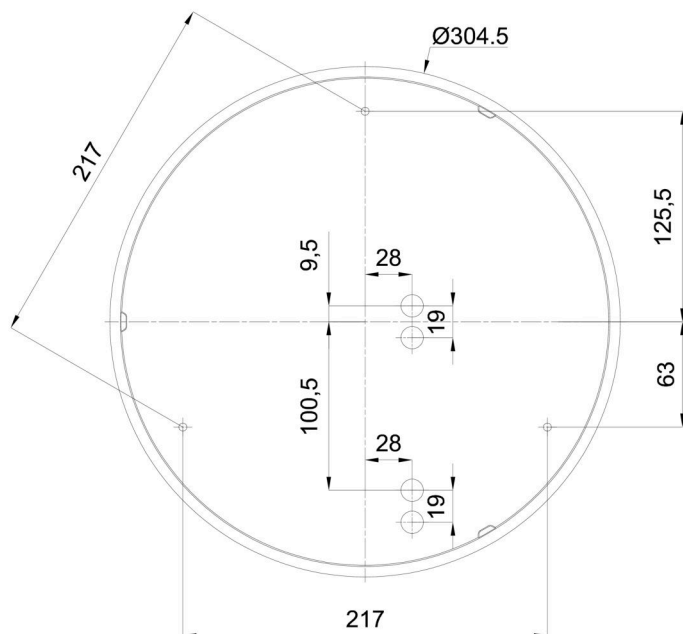

Technické

Typy svítidel	Nouzové kombinované
Typ montáže	přisazené
Materiál základny	polypropylen kompozit
Materiál stínidla	třívrstvé sklo TRIPLEX OPÁL
Barva základny	bílá Ral9003
Barva stínidla	bílá
Držení stínidla	bajonet
Umístění montáže	strop/stěna
Šířka	360 mm
Délka	360 mm
Výška	126 mm
Průměr	ø 360 mm
Montážní otvor	3xø5mm
Kabelový vstup	2xø16mm
Energetická třída	D
Rázová pevnost	IK01
Provozní teplota	od 0°C do +30°C

Eulum data pro výpočtové programy jsou k dispozici na www.osmont.cz.

Logistické

EAN	8591728071011
Hmotnost NTT0	2.5 Kg
Hmotnost BTTO	2.8 Kg
Počet kartonů	1 ks
Objem balení	0.017 m ³
Balení 1 šířka	0.375 m
Balení 1 délka	0.355 m
Balení 1 výška	0.13 m
Záruka*	60 měsíců

*U akumulátorů je poskytována záruka v délce 12 měsíců od data prodeje.

Montážní rozměry:

Doplňkový sortiment:

Dekoratívni límec

Kód produktu	Název	Barva	Popis	Obrázek	Rozkres
30136	B14/X14	nerez leštěná	límeč je držěn stínidlem		
30135	B14/X4	bílá Ral9003	límeč je držěn stínidlem		
30138	B14/X13	šedá	límeč je držěn stínidlem		
30137	B14/X12	mosaz leštěná	límeč je držěn stínidlem		

Stínidlo

Kód produktu	Název	Barva	Popis	Obrázek	Rozkres
20055	014	bílá			