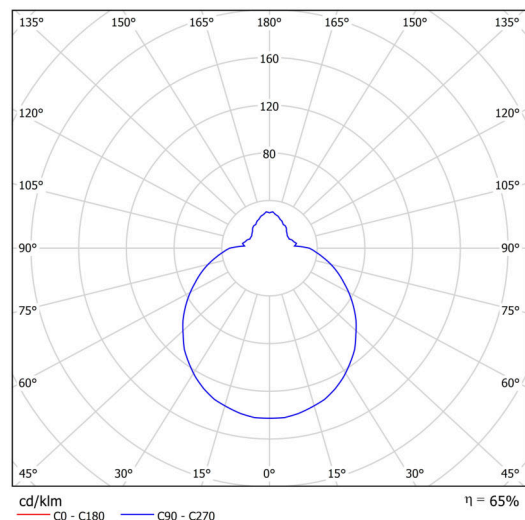

AURA 10 IP

Kód produktu: AUR70875

Typ: LED-1L15E350BD14/014 HF CORR 4K#

Krátký popis svítidla: Bílé přisazené LED svítidlo s CORRIDOR funkcí a skleněné stínidlo TRIPLEX OPAL

Technické

Typy svítidel	Corridor
Typ montáže	přisazené
Materiál základny	polypropylen kompozit
Materiál stínidla	třívrstvé sklo TRIPLEX OPÁL
Barva základny	bílá Ral9003
Barva stínidla	bílá
Držení stínidla	bajonet
Umístění montáže	strop/stěna
Šířka	360 mm
Délka	360 mm
Výška	126 mm
Průměr	ø 360 mm
Montážní otvor	3xø5mm
Kabelový vstup	2xø16mm
Energetická třída	D
Rázová pevnost	IK01
Provozní teplota	od -20°C do +30°C

Elektrické

Příkon	13 W
Stupeň krytí	IP65
Objímka	LED modul
Senzor	HF
Svorkovnice	zacvakávací
Počet svítidel na jistič B10A	21 ks
Počet svítidel na jistič B16A	35 ks
Počet svítidel na jistič C10A	35 ks
Počet svítidel na jistič C16A	58 ks

Světelné

Světelný tok svítidla	1440 lm
Světelný tok zdroje	2220 lm
Měrný výkon	110 lm/W
Teplota	4000 K
Životnost LED L80/B10	100000 hod
CRI	Ra80
MacAdam	3
Fotobiologická bezpečnost svítidla dle EN 62471 (Blue light hazard)	Risk group 0

Eulum data pro výpočtové programy jsou k dispozici na www.osmont.cz.