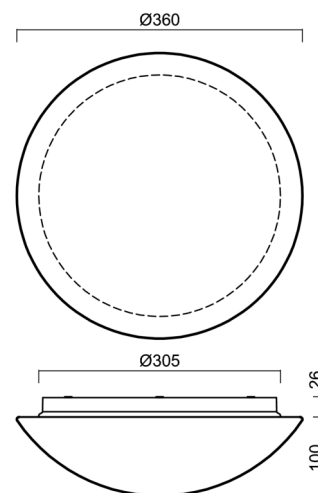

AURA 10 IP

Kód produktu: AUR70875

Typ: LED-1L15E350BD14/014 HF CORR 4K#

Krátký popis svítidla: Bílé přisazené LED svítidlo s CORRIDOR funkcí a skleněné stínidlo TRIPLEX OPAL

Technické

Typy svítidel	Corridor
Typ montáže	přisazené
Materiál základny	polypropylen kompozit
Materiál stínidla	třívrstvé sklo TRIPLEX OPÁL
Barva základny	bílá Ral9003
Barva stínidla	bílá
Držení stínidla	bajonet
Umístění montáže	strop/stěna
Šířka	360 mm
Délka	360 mm
Výška	126 mm
Průměr	ø 360 mm
Montážní otvor	3xø5mm
Kabelový vstup	2xø16mm
Energetická třída	D
Rázová pevnost	IK01
Provozní teplota	od -20°C do +30°C

Elektrické

Příkon	13 W
Stupeň krytí	IP65
Objímka	LED modul
Senzor	HF
Svorkovnice	zacvakávací
Počet svítidel na jistič B10A	21 ks
Počet svítidel na jistič B16A	35 ks
Počet svítidel na jistič C10A	35 ks
Počet svítidel na jistič C16A	58 ks

Světelné

Světelný tok svítidla	1440 lm
Světelný tok zdroje	2220 lm
Měrný výkon	110 lm/W
Teplota	4000 K
Životnost LED L80/B10	100000 hod
CRI	Ra80
MacAdam	3
Fotobiologická bezpečnost svítidla dle EN 62471 (Blue light hazard)	Risk group 0

Eulum data pro výpočtové programy jsou k dispozici na www.osmont.cz.