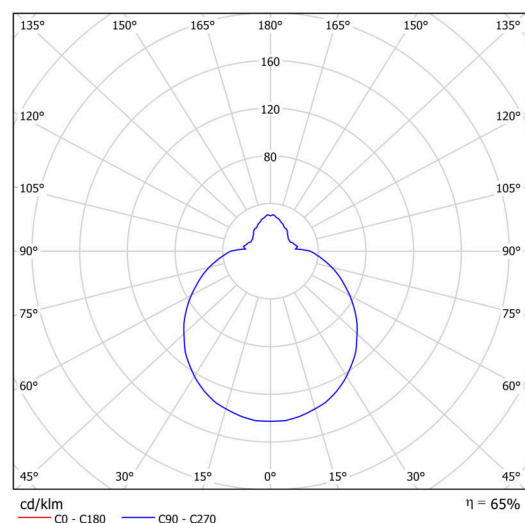

AURA 10 IP

Kód produktu: AUR70874

Typ: LED-1L15E350BD14/014 DALI 4K#

Krátký popis svítidla: Bílé přisazené LED svítidlo DALI a skleněné stínidlo TRIPLEX OPÁL

Technické

Typy svítidel	Stmívatelné
Typ montáže	přisazené
Materiál základny	polypropylen kompozit
Materiál stínidla	třívrstvé sklo TRIPLEX OPÁL
Barva základny	bílá Ral9003
Barva stínidla	bílá
Držení stínidla	bajonet
Umístění montáže	strop/stěna
Šířka	360 mm
Délka	360 mm
Výška	126 mm
Průměr	ø 360 mm
Montážní otvor	3xø5mm
Kabelový vstup	2xø16mm
Energetická třída	D
Rázová pevnost	IK01
Provozní teplota	od -20°C do +30°C

Elektrické

Příkon	13 W
Stupeň krytí	IP65
Objímka	LED modul
Svorkovnice	zacvakávací
Počet svítidel na jistič B10A	31 ks
Počet svítidel na jistič B16A	50 ks
Počet svítidel na jistič C10A	52 ks
Počet svítidel na jistič C16A	85 ks

Světelné

Světelný tok svítidla	1440 lm
Světelný tok zdroje	2220 lm
Měrný výkon	110 lm/W
Teplota	4000 K
Životnost LED L80/B10	100000 hod
CRI	Ra80
MacAdam	3
Fotobiologická bezpečnost svítidla dle EN 62471 (Blue light hazard)	Risk group 0

Eulum data pro výpočtové programy jsou k dispozici na www.osmont.cz.