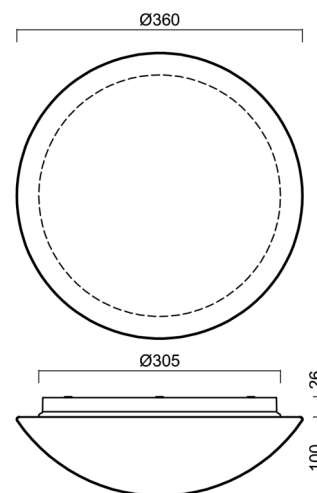

AURA 10 IP

Kód produktu: AUR70874

Typ: LED-1L15E350BD14/014 DALI 4K#

Krátký popis svítidla: Bílé přisazené LED svítidlo DALI a skleněné stínidlo TRIPLEX OPÁL

Technické

Typy svítidel	Stmívatelné
Typ montáže	přisazené
Materiál základny	polypropylen kompozit
Materiál stínidla	třívrstvé sklo TRIPLEX OPÁL
Barva základny	bílá Ral9003
Barva stínidla	bílá
Držení stínidla	bajonet
Umístění montáže	strop/stěna
Šířka	360 mm
Délka	360 mm
Výška	126 mm
Průměr	ø 360 mm
Montážní otvor	3xø5mm
Kabelový vstup	2xø16mm
Energetická třída	D
Rázová pevnost	IK01
Provozní teplota	od -20°C do +30°C

Elektrické

Příkon	13 W
Stupeň krytí	IP65
Objímka	LED modul
Svorkovnice	zacvakávací
Počet svítidel na jistič B10A	31 ks
Počet svítidel na jistič B16A	50 ks
Počet svítidel na jistič C10A	52 ks
Počet svítidel na jistič C16A	85 ks

Světelné

Světelný tok svítidla	1440 lm
Světelný tok zdroje	2220 lm
Měrný výkon	110 lm/W
Teplota	4000 K
Životnost LED L80/B10	100000 hod
CRI	Ra80
MacAdam	3
Fotobiologická bezpečnost svítidla dle EN 62471 (Blue light hazard)	Risk group 0

Eulum data pro výpočtové programy jsou k dispozici na www.osmont.cz.