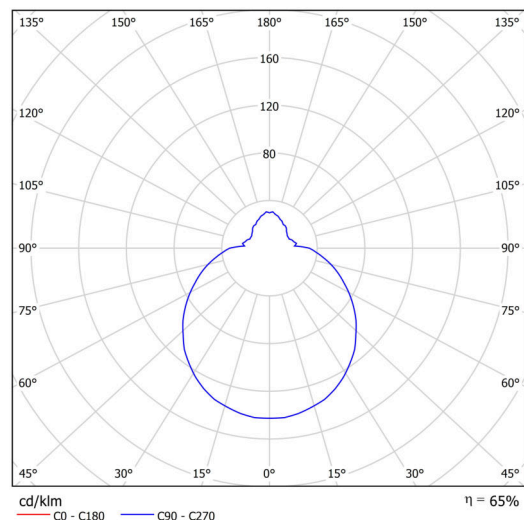

AURA 10 IP

Kód produktu: AUR70873

Typ: LED-1L15E350BD14/014 HF 4K#

Krátký popis svítidla: Bílé přisazené LED svítidlo senzorové a skleněné stínidlo TRIPLEX OPÁL

Technické

Typy svítidel	Senzorové
Typ montáže	přisazené
Materiál základny	polypropylen kompozit
Materiál stínidla	třívrstvé sklo TRIPLEX OPÁL
Barva základny	bílá Ral9003
Barva stínidla	bílá
Držení stínidla	bajonet
Umístění montáže	strop/stěna
Šířka	360 mm
Délka	360 mm
Výška	126 mm
Průměr	ø 360 mm
Montážní otvor	3xø5mm
Kabelový vstup	2xø16mm
Energetická třída	D
Rázová pevnost	IK01
Provozní teplota	od -20°C do +30°C

Elektrické

Příkon	13 W
Stupeň krytí	IP65
Objímka	LED modul
Senzor	HF
Svorkovnice	zacvakávací
Počet svítidel na jistič B10A	65 ks
Počet svítidel na jistič B16A	105 ks
Počet svítidel na jistič C10A	39 ks
Počet svítidel na jistič C16A	63 ks

Světelné

Světelný tok svítidla	1440 lm
Světelný tok zdroje	2220 lm
Měrný výkon	110 lm/W
Teplota	4000 K
Životnost LED L80/B10	100000 hod
CRI	Ra80
MacAdam	3
Fotobiologická bezpečnost svítidla dle EN 62471 (Blue light hazard)	Risk group 0

Eulum data pro výpočtové programy jsou k dispozici na www.osmont.cz.