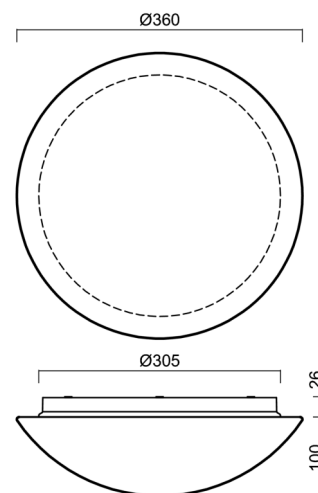

AURA 10 IP

Kód produktu: AUR70873

Typ: LED-1L15E350BD14/014 HF 4K#

Krátký popis svítidla: Bílé přisazené LED svítidlo senzorové a skleněné stínidlo TRIPLEX OPÁL

Technické

Typy svítidel	Senzorové
Typ montáže	přisazené
Materiál základny	polypropylen kompozit
Materiál stínidla	třívrstvé sklo TRIPLEX OPÁL
Barva základny	bílá Ral9003
Barva stínidla	bílá
Držení stínidla	bajonet
Umístění montáže	strop/stěna
Šířka	360 mm
Délka	360 mm
Výška	126 mm
Průměr	ø 360 mm
Montážní otvor	3xø5mm
Kabelový vstup	2xø16mm
Energetická třída	D
Rázová pevnost	IK01
Provozní teplota	od -20°C do +30°C

Elektrické

Příkon	13 W
Stupeň krytí	IP65
Objímka	LED modul
Senzor	HF
Svorkovnice	zacvakávací
Počet svítidel na jistič B10A	65 ks
Počet svítidel na jistič B16A	105 ks
Počet svítidel na jistič C10A	39 ks
Počet svítidel na jistič C16A	63 ks

Světelné

Světelný tok svítidla	1440 lm
Světelný tok zdroje	2220 lm
Měrný výkon	110 lm/W
Teplota	4000 K
Životnost LED L80/B10	100000 hod
CRI	Ra80
MacAdam	3
Fotobiologická bezpečnost svítidla dle EN 62471 (Blue light hazard)	Risk group 0

Eulum data pro výpočtové programy jsou k dispozici na www.osmont.cz.