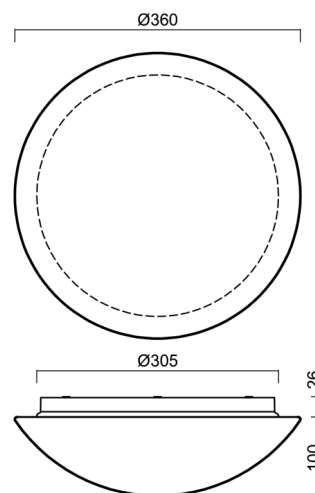

AURA 10 IP

Kód produktu: AUR70872

Typ: LED-1L15E350BD14/014 4K#

Krátký popis svítidla: Bílé přisazené LED svítidlo ON/OFF a skleněné stínidlo TRIPLEX OPÁL

Technické

Typy svítidel	Klasické on/off
Typ montáže	přisazené
Materiál základny	polypropylen kompozit
Materiál stínidla	třívrstvé sklo TRIPLEX OPÁL
Barva základny	bílá Ral9003
Barva stínidla	bílá
Držení stínidla	bajonet
Umístění montáže	strop/stěna
Šířka	360 mm
Délka	360 mm
Výška	126 mm
Průměr	ø 360 mm
Montážní otvor	3xø5mm
Kabelový vstup	2xø16mm
Energetická třída	D
Rázová pevnost	IK01
Provozní teplota	od -20°C do +30°C

Elektrické

Příkon	13 W
Stupeň krytí	IP65
Objímka	LED modul
Svorkovnice	zacvakávací
Počet svítidel na jistič B10A	65 ks
Počet svítidel na jistič B16A	105 ks
Počet svítidel na jistič C10A	39 ks
Počet svítidel na jistič C16A	63 ks

Světelné

Světelný tok svítidla	1440 lm
Světelný tok zdroje	2220 lm
Měrný výkon	110 lm/W
Teplota	4000 K
Životnost LED L80/B10	100000 hod
CRI	Ra80
MacAdam	3
Fotobiologická bezpečnost svítidla dle EN 62471 (Blue light hazard)	Risk group 0

Eulum data pro výpočtové programy jsou k dispozici na www.osmont.cz.