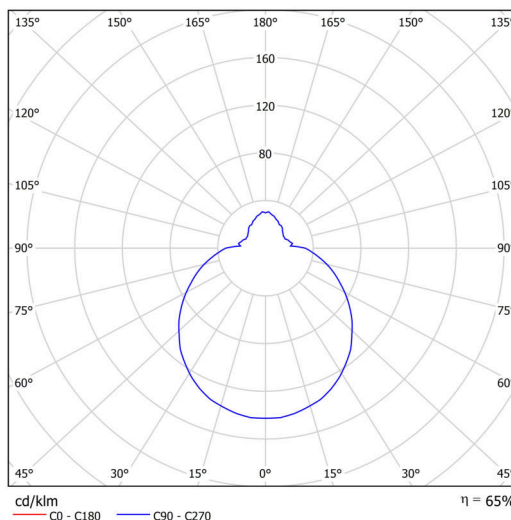

AURA 10 IP

Kód produktu: AUR70383

Typ: LED-1L15E500BD14/014/NK1W HF 3K#

Krátký popis svítidla: Bílé přisazené LED svítidlo nouzové kombinované se senzorem a skleněné stínidlo TRIPLEX OPÁL

Technické

Typy svítidel	Nouzové kombinované + senzor
Typ montáže	přisazené
Materiál základny	polypropylen kompozit
Materiál stínidla	třívrstvé sklo TRIPLEX OPÁL
Barva základny	bílá Ra9003
Barva stínidla	bílá
Držení stínidla	bajonet
Umístění montáže	strop/stěna
Šířka	360 mm
Délka	360 mm
Výška	126 mm
Průměr	ø 360 mm
Montážní otvor	3xø5mm
Kabelový vstup	2xø16mm
Energetická třída	D
Rázová pevnost	IK01
Provozní teplota	od -20°C do +30°C

Elektrické

Příkon	19 W
Stupeň krytí	IP65
Objímka	LED modul
Senzor	HF
Typ baterií	NiCd
Čas nouze	3 hod
Svorkovnice	zacvakávací
Počet svítidel na jistič B10A	26 ks
Počet svítidel na jistič B16A	40 ks
Počet svítidel na jistič C10A	30 ks
Počet svítidel na jistič C16A	48 ks

Světelné

Světelný tok svítidla	1950 lm
Světelný tok zdroje	3000 lm
Světelný tok zdroje v nouzovém režimu	150 lm
Měrný výkon	102 lm/W
Teplota	3000 K
Životnost LED L80/B10	100000 hod
CRI	Ra80
MacAdam	3
Fotobiologická bezpečnost svítidla dle EN 62471 (Blue light hazard)	Risk group 0

Eulum data pro výpočtové programy jsou k dispozici na