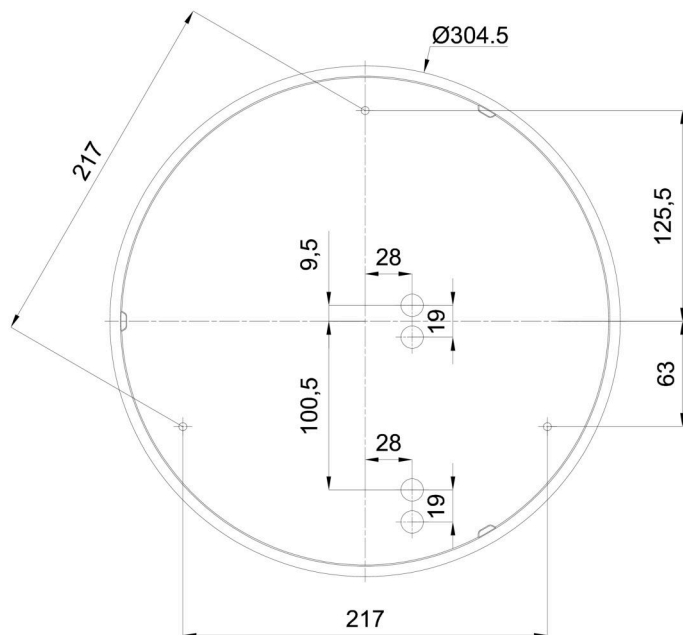

Eulum data pro výpočtové programy jsou k dispozici na

Logistické

EAN	8591728070793
Hmotnost NTT0	2.5 Kg
Hmotnost BTTO	2.8 Kg
Počet kartonů	1 ks
Objem balení	0.017 m ³
Balení 1 šířka	0.375 m
Balení 1 délka	0.355 m
Balení 1 výška	0.13 m
Záruka*	60 měsíců

*U akumulátorů je poskytována záruka v délce 12 měsíců od data prodeje.

Montážní rozměry:

Doplňkový sortiment:

Dekoratívni límec

Kód produktu	Název	Barva	Popis	Obrázek	Rozkres
30136	B14/X14	nerez leštěná	límeč je držěn stínidlem		
30135	B14/X4	bílá Ral9003	límeč je držěn stínidlem		
30138	B14/X13	šedá	límeč je držěn stínidlem		
30137	B14/X12	mosaz leštěná	límeč je držěn stínidlem		

Stínidlo

Kód produktu	Název	Barva	Popis	Obrázek	Rozkres
20055	014	bílá			