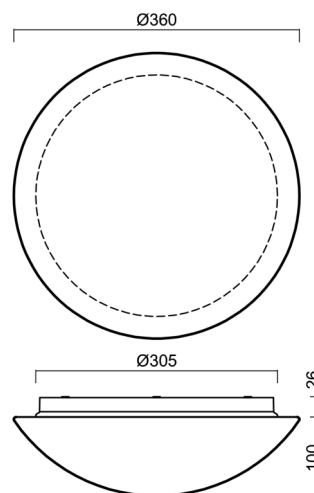

AURA 10 IP

Kód produktu: AUR70383

Typ: LED-1L15E500BD14/014/NK1W HF 3K#

Krátký popis svítidla: Bílé přisazené LED svítidlo nouzové kombinované se senzorem a skleněné stínidlo TRIPLEX OPÁL

Technické

Typy svítidel	Nouzové kombinované + senzor
Typ montáže	přisazené
Materiál základny	polypropylen kompozit
Materiál stínidla	třívrstvé sklo TRIPLEX OPÁL
Barva základny	bílá Ra9003
Barva stínidla	bílá
Držení stínidla	bajonet
Umístění montáže	strop/stěna
Šířka	360 mm
Délka	360 mm
Výška	126 mm
Průměr	ø 360 mm
Montážní otvor	3xø5mm
Kabelový vstup	2xø16mm
Energetická třída	D
Rázová pevnost	IK01
Provozní teplota	od -20°C do +30°C

Elektrické

Příkon	19 W
Stupeň krytí	IP65
Objímka	LED modul
Senzor	HF
Typ baterií	NiCd
Čas nouze	3 hod
Svorkovnice	zacvakávací
Počet svítidel na jistič B10A	26 ks
Počet svítidel na jistič B16A	40 ks
Počet svítidel na jistič C10A	30 ks
Počet svítidel na jistič C16A	48 ks

Světelné

Světelný tok svítidla	1950 lm
Světelný tok zdroje	3000 lm
Světelný tok zdroje v nouzovém režimu	150 lm
Měrný výkon	102 lm/W
Teplota	3000 K
Životnost LED L80/B10	100000 hod
CRI	Ra80
MacAdam	3
Fotobiologická bezpečnost svítidla dle EN 62471 (Blue light hazard)	Risk group 0

Eulum data pro výpočtové programy jsou k dispozici na