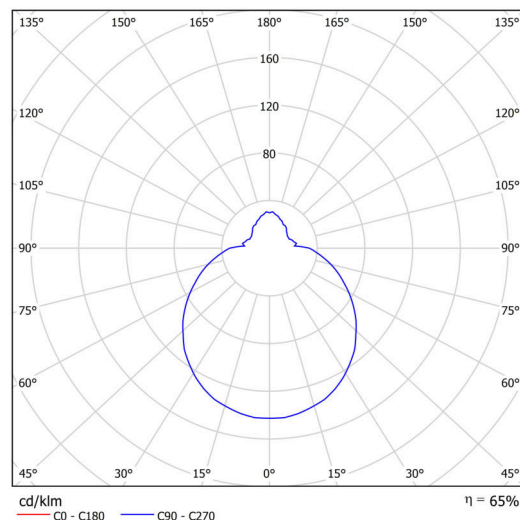

AURA 10 IP

Kód produktu: AUR70382

Typ: LED-1L15E500BD14/014/NK1W 3K#

Krátký popis svítidla: Bílé přisazené LED svítidlo nouzové kombinované a skleněné stínidlo TRIPLEX OPÁL

Technické

Typy svítidel	Nouzové kombinované
Typ montáže	přisazené
Materiál základny	polypropylen kompozit
Materiál stínidla	třívrstvé sklo TRIPLEX OPÁL
Barva základny	bílá Ral9003
Barva stínidla	bílá
Držení stínidla	bajonet
Umístění montáže	strop/stěna
Šířka	360 mm
Délka	360 mm
Výška	126 mm
Průměr	ø 360 mm
Montážní otvor	3xø5mm
Kabelový vstup	2xø16mm
Energetická třída	D
Rázová pevnost	IK01
Provozní teplota	od 0°C do +30°C

Elektrické

Příkon	19 W
Stupeň krytí	IP65
Objímka	LED modul
Typ baterií	NiCd
Čas nouze	3 hod
Svorkovnice	zacvakávací
Počet svítidel na jistič B10A	26 ks
Počet svítidel na jistič B16A	40 ks
Počet svítidel na jistič C10A	30 ks
Počet svítidel na jistič C16A	48 ks

Světelné

Světelný tok svítidla	1950 lm
Světelný tok zdroje	3000 lm
Světelný tok zdroje v nouzovém režimu	150 lm
Měrný výkon	102 lm/W
Teplota	3000 K
Životnost LED L80/B10	100000 hod
CRI	Ra80
MacAdam	3
Fotobiologická bezpečnost svítidla dle EN 62471 (Blue light hazard)	Risk group 0

Eulum data pro výpočtové programy jsou k dispozici na www.osmont.cz.