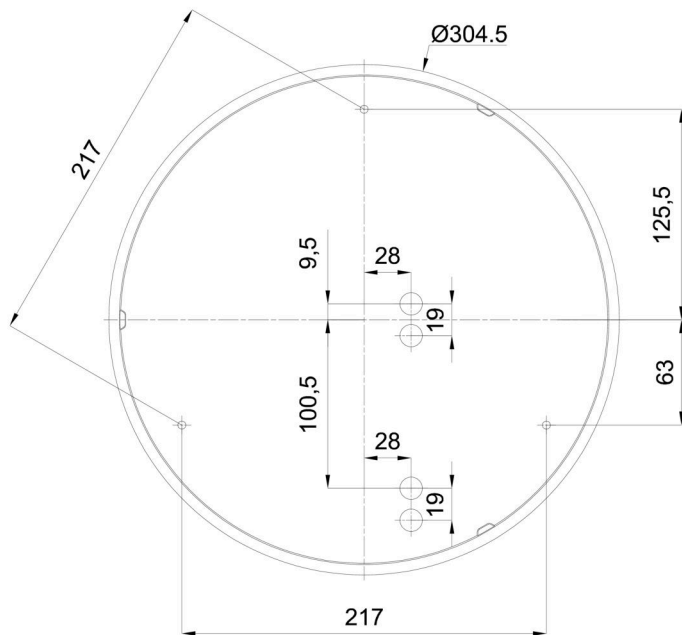

Technické

Typy svítidel	Nouzové kombinované
Typ montáže	přisazené
Materiál základny	polypropylen kompozit
Materiál stínidla	třívrstvé sklo TRIPLEX OPÁL
Barva základny	bílá Ral9003
Barva stínidla	bílá
Držení stínidla	bajonet
Umístění montáže	strop/stěna
Šířka	360 mm
Délka	360 mm
Výška	126 mm
Průměr	ø 360 mm
Montážní otvor	3xø5mm
Kabelový vstup	2xø16mm
Energetická třída	D
Rázová pevnost	IK01
Provozní teplota	od 0°C do +30°C

Eulum data pro výpočtové programy jsou k dispozici na www.osmont.cz.

Logistické

EAN	8591728070786
Hmotnost NTT0	2.5 Kg
Hmotnost BTTO	2.8 Kg
Počet kartonů	1 ks
Objem balení	0.017 m ³
Balení 1 šířka	0.375 m
Balení 1 délka	0.355 m
Balení 1 výška	0.13 m
Záruka*	60 měsíců

*U akumulátorů je poskytována záruka v délce 12 měsíců od data prodeje.

Montážní rozměry:

Doplňkový sortiment:

Dekoratívni límec

Kód produktu	Název	Barva	Popis	Obrázek	Rozkres
30136	B14/X14	nerez leštěná	límeč je držěn stínidlem		
30135	B14/X4	bílá Ral9003	límeč je držěn stínidlem		
30138	B14/X13	šedá	límeč je držěn stínidlem		
30137	B14/X12	mosaz leštěná	límeč je držěn stínidlem		

Stínidlo

Kód produktu	Název	Barva	Popis	Obrázek	Rozkres
20055	014	bílá			