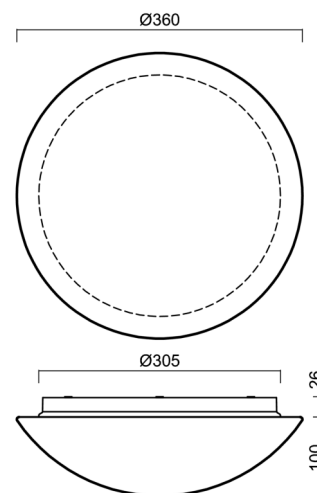

AURA 10 IP

Kód produktu: AUR70382

Typ: LED-1L15E500BD14/014/NK1W 3K#

Krátký popis svítidla: Bílé přisazené LED svítidlo nouzové kombinované a skleněné stínidlo TRIPLEX OPÁL

Technické

Typy svítidel	Nouzové kombinované
Typ montáže	přisazené
Materiál základny	polypropylen kompozit
Materiál stínidla	třívrstvé sklo TRIPLEX OPÁL
Barva základny	bílá Ral9003
Barva stínidla	bílá
Držení stínidla	bajonet
Umístění montáže	strop/stěna
Šířka	360 mm
Délka	360 mm
Výška	126 mm
Průměr	ø 360 mm
Montážní otvor	3xø5mm
Kabelový vstup	2xø16mm
Energetická třída	D
Rázová pevnost	IK01
Provozní teplota	od 0°C do +30°C

Elektrické

Příkon	19 W
Stupeň krytí	IP65
Objímka	LED modul
Typ baterií	NiCd
Čas nouze	3 hod
Svorkovnice	zacvakávací
Počet svítidel na jistič B10A	26 ks
Počet svítidel na jistič B16A	40 ks
Počet svítidel na jistič C10A	30 ks
Počet svítidel na jistič C16A	48 ks

Světelné

Světelný tok svítidla	1950 lm
Světelný tok zdroje	3000 lm
Světelný tok zdroje v nouzovém režimu	150 lm
Měrný výkon	102 lm/W
Teplota	3000 K
Životnost LED L80/B10	100000 hod
CRI	Ra80
MacAdam	3
Fotobiologická bezpečnost svítidla dle EN 62471 (Blue light hazard)	Risk group 0

Eulum data pro výpočtové programy jsou k dispozici na www.osmont.cz.