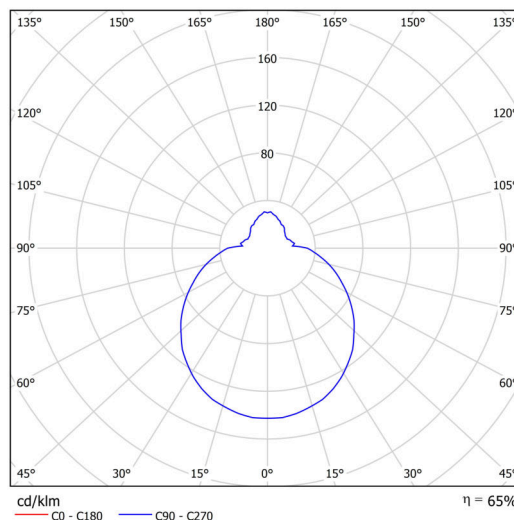

AURA 10 IP

Kód produktu: AUR70381

Typ: LED-1L15E500BD14/014 HF CORR 3K#

Krátký popis svítidla: Bílé přisazené LED svítidlo s CORRIDOR funkcí a skleněné stínidlo TRIPLEX OPAL

Technické

Typy svítidel	Corridor
Typ montáže	přisazené
Materiál základny	polypropylen kompozit
Materiál stínidla	třívrstvé sklo TRIPLEX OPÁL
Barva základny	bílá Ral9003
Barva stínidla	bílá
Držení stínidla	bajonet
Umístění montáže	strop/stěna
Šířka	360 mm
Délka	360 mm
Výška	126 mm
Průměr	ø 360 mm
Montážní otvor	3xø5mm
Kabelový vstup	2xø16mm
Energetická třída	D
Rázová pevnost	IK01
Provozní teplota	od -20°C do +30°C

Elektrické

Příkon	19 W
Stupeň krytí	IP65
Objímka	LED modul
Senzor	HF
Svorkovnice	zacvakávací
Počet svítidel na jistič B10A	18 ks
Počet svítidel na jistič B16A	32 ks
Počet svítidel na jistič C10A	30 ks
Počet svítidel na jistič C16A	53 ks

Světelné

Světelný tok svítidla	1950 lm
Světelný tok zdroje	3000 lm
Měrný výkon	102 lm/W
Teplota	3000 K
Životnost LED L80/B10	100000 hod
CRI	Ra80
MacAdam	3
Fotobiologická bezpečnost svítidla dle EN 62471 (Blue light hazard)	Risk group 0

Eulum data pro výpočtové programy jsou k dispozici na www.osmont.cz.