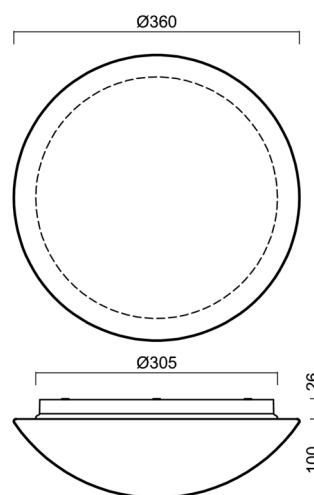

AURA 10 IP

Kód produktu: AUR70381

Typ: LED-1L15E500BD14/014 HF CORR 3K#

Krátký popis svítidla: Bílé přisazené LED svítidlo s CORRIDOR funkcí a skleněné stínidlo TRIPLEX OPAL

Technické

Typy svítidel	Corridor
Typ montáže	přisazené
Materiál základny	polypropylen kompozit
Materiál stínidla	třívrstvé sklo TRIPLEX OPÁL
Barva základny	bílá Ral9003
Barva stínidla	bílá
Držení stínidla	bajonet
Umístění montáže	strop/stěna
Šířka	360 mm
Délka	360 mm
Výška	126 mm
Průměr	ø 360 mm
Montážní otvor	3xø5mm
Kabelový vstup	2xø16mm
Energetická třída	D
Rázová pevnost	IK01
Provozní teplota	od -20°C do +30°C

Elektrické

Příkon	19 W
Stupeň krytí	IP65
Objímka	LED modul
Senzor	HF
Svorkovnice	zacvakávací
Počet svítidel na jistič B10A	18 ks
Počet svítidel na jistič B16A	32 ks
Počet svítidel na jistič C10A	30 ks
Počet svítidel na jistič C16A	53 ks

Světelné

Světelný tok svítidla	1950 lm
Světelný tok zdroje	3000 lm
Měrný výkon	102 lm/W
Teplota	3000 K
Životnost LED L80/B10	100000 hod
CRI	Ra80
MacAdam	3
Fotobiologická bezpečnost svítidla dle EN 62471 (Blue light hazard)	Risk group 0

Eulum data pro výpočtové programy jsou k dispozici na www.osmont.cz.