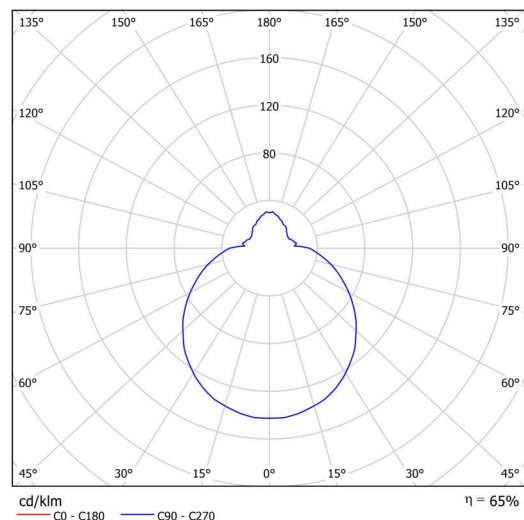

AURA 10 IP

Kód produktu: AUR70380

Typ: LED-1L15E500BD14/014 DALI 3K#

Krátký popis svítidla: Bílé přisazené LED svítidlo DALI a skleněné stínidlo TRIPLEX OPÁL

Technické

Typy svítidel	Stmívatelné
Typ montáže	přisazené
Materiál základny	polypropylen kompozit
Materiál stínidla	třívrstvé sklo TRIPLEX OPÁL
Barva základny	bílá Ral9003
Barva stínidla	bílá
Držení stínidla	bajonet
Umístění montáže	strop/stěna
Šířka	360 mm
Délka	360 mm
Výška	126 mm
Průměr	ø 360 mm
Montážní otvor	3xø5mm
Kabelový vstup	2xø16mm
Energetická třída	D
Rázová pevnost	IK01
Provozní teplota	od -20°C do +30°C

Elektrické

Příkon	19 W
Stupeň krytí	IP65
Objímka	LED modul
Svorkovnice	zacvakávací
Počet svítidel na jistič B10A	31 ks
Počet svítidel na jistič B16A	50 ks
Počet svítidel na jistič C10A	52 ks
Počet svítidel na jistič C16A	85 ks

Světelné

Světelný tok svítidla	1950 lm
Světelný tok zdroje	3000 lm
Měrný výkon	102 lm/W
Teplota	3000 K
Životnost LED L80/B10	100000 hod
CRI	Ra80
MacAdam	3
Fotobiologická bezpečnost svítidla dle EN 62471 (Blue light hazard)	Risk group 0

Eulum data pro výpočtové programy jsou k dispozici na www.osmont.cz.