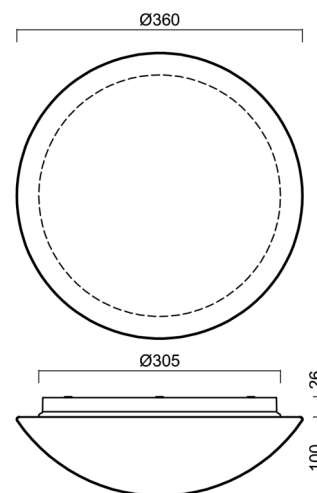

AURA 10 IP

Kód produktu: AUR70380

Typ: LED-1L15E500BD14/014 DALI 3K#

Krátký popis svítidla: Bílé přisazené LED svítidlo DALI a skleněné stínidlo TRIPLEX OPÁL

Technické

Typy svítidel	Stmívatelné
Typ montáže	přisazené
Materiál základny	polypropylen kompozit
Materiál stínidla	třívrstvé sklo TRIPLEX OPÁL
Barva základny	bílá Ral9003
Barva stínidla	bílá
Držení stínidla	bajonet
Umístění montáže	strop/stěna
Šířka	360 mm
Délka	360 mm
Výška	126 mm
Průměr	ø 360 mm
Montážní otvor	3xø5mm
Kabelový vstup	2xø16mm
Energetická třída	D
Rázová pevnost	IK01
Provozní teplota	od -20°C do +30°C

Elektrické

Příkon	19 W
Stupeň krytí	IP65
Objímka	LED modul
Svorkovnice	zacvakávací
Počet svítidel na jistič B10A	31 ks
Počet svítidel na jistič B16A	50 ks
Počet svítidel na jistič C10A	52 ks
Počet svítidel na jistič C16A	85 ks

Světelné

Světelný tok svítidla	1950 lm
Světelný tok zdroje	3000 lm
Měrný výkon	102 lm/W
Teplota	3000 K
Životnost LED L80/B10	100000 hod
CRI	Ra80
MacAdam	3
Fotobiologická bezpečnost svítidla dle EN 62471 (Blue light hazard)	Risk group 0

Eulum data pro výpočtové programy jsou k dispozici na www.osmont.cz.