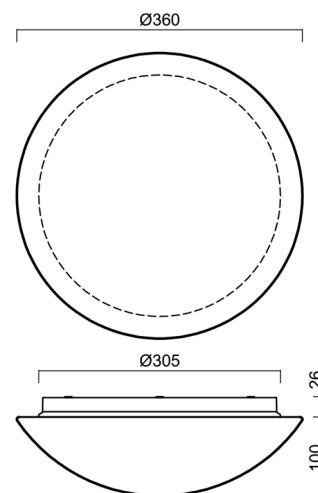

AURA 10 IP

Kód produktu: AUR70377

Typ: LED-1L15E350BD14/014/NK1W HF 3K#

Krátký popis svítidla: Bílé přisazené LED svítidlo nouzové kombinované se senzorem a skleněné stínidlo TRIPLEX OPAL

Technické

Typy svítidel	Nouzové kombinované + senzor
Typ montáže	přisazené
Materiál základny	polypropylen kompozit
Materiál stínidla	třívrstvé sklo TRIPLEX OPÁL
Barva základny	bílá Ral9003
Barva stínidla	bílá
Držení stínidla	bajonet
Umístění montáže	strop/stěna
Šířka	360 mm
Délka	360 mm
Výška	126 mm
Průměr	ø 360 mm
Montážní otvor	3xø5mm
Kabelový vstup	2xø16mm
Energetická třída	D
Rázová pevnost	IK01
Provozní teplota	od -20°C do +30°C

Elektrické

Příkon	13 W
Stupeň krytí	IP65
Objímka	LED modul
Senzor	HF
Typ baterií	NiCd
Čas nouze	3 hod
Svorkovnice	zacvakávací
Počet svítidel na jistič B10A	37 ks
Počet svítidel na jistič B16A	58 ks
Počet svítidel na jistič C10A	32 ks
Počet svítidel na jistič C16A	50 ks

Světelné

Světelný tok svítidla	1380 lm
Světelný tok zdroje	2130 lm
Světelný tok zdroje v nouzovém režimu	150 lm
Měrný výkon	106 lm/W
Teplota	3000 K
Životnost LED L80/B10	100000 hod
CRI	Ra80
MacAdam	3
Fotobiologická bezpečnost svítidla dle EN 62471 (Blue light hazard)	Risk group 0

Eulum data pro výpočtové programy jsou k dispozici na