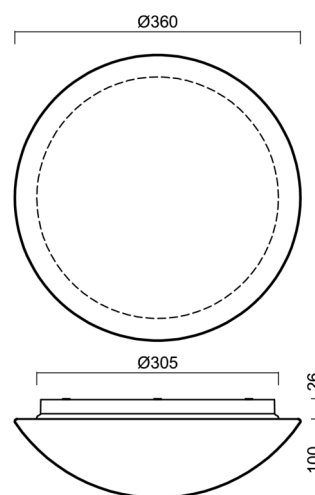

AURA 10 IP

Kód produktu: AUR70376

Typ: LED-1L15E350BD14/014/NK1W 3K#

Krátký popis svítidla: Bílé přisazené LED svítidlo nouzové kombinované a skleněné stínidlo TRIPLEX OPÁL

Technické

Typy svítidel	Nouzové kombinované
Typ montáže	přisazené
Materiál základny	polypropylen kompozit
Materiál stínidla	třívrstvé sklo TRIPLEX OPÁL
Barva základny	bílá Ral9003
Barva stínidla	bílá
Držení stínidla	bajonet
Umístění montáže	strop/stěna
Šířka	360 mm
Délka	360 mm
Výška	126 mm
Průměr	ø 360 mm
Montážní otvor	3xø5mm
Kabelový vstup	2xø16mm
Energetická třída	D
Rázová pevnost	IK01
Provozní teplota	od 0°C do +30°C

Elektrické

Příkon	13 W
Stupeň krytí	IP65
Objímka	LED modul
Typ baterií	NiCd
Čas nouze	3 hod
Svorkovnice	zacvakávací
Počet svítidel na jistič B10A	37 ks
Počet svítidel na jistič B16A	58 ks
Počet svítidel na jistič C10A	32 ks
Počet svítidel na jistič C16A	50 ks

Světelné

Světelný tok svítidla	1380 lm
Světelný tok zdroje	2130 lm
Světelný tok zdroje v nouzovém režimu	150 lm
Měrný výkon	106 lm/W
Teplota	3000 K
Životnost LED L80/B10	100000 hod
CRI	Ra80
MacAdam	3
Fotobiologická bezpečnost svítidla dle EN 62471 (Blue light hazard)	Risk group 0

Eulum data pro výpočtové programy jsou k dispozici na www.osmont.cz.