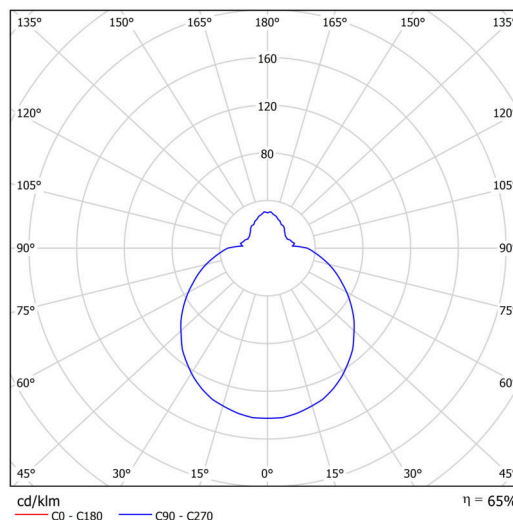

AURA 10 IP

Kód produktu: AUR70376

Typ: LED-1L15E350BD14/014/NK1W 3K#

Krátký popis svítidla: Bílé přisazené LED svítidlo nouzové kombinované a skleněné stínidlo TRIPLEX OPÁL

Technické

Typy svítidel	Nouzové kombinované
Typ montáže	přisazené
Materiál základny	polypropylen kompozit
Materiál stínidla	třívrstvé sklo TRIPLEX OPÁL
Barva základny	bílá Ral9003
Barva stínidla	bílá
Držení stínidla	bajonet
Umístění montáže	strop/stěna
Šířka	360 mm
Délka	360 mm
Výška	126 mm
Průměr	ø 360 mm
Montážní otvor	3xø5mm
Kabelový vstup	2xø16mm
Energetická třída	D
Rázová pevnost	IK01
Provozní teplota	od 0°C do +30°C

Elektrické

Příkon	13 W
Stupeň krytí	IP65
Objímka	LED modul
Typ baterií	NiCd
Čas nouze	3 hod
Svorkovnice	zacvakávací
Počet svítidel na jistič B10A	37 ks
Počet svítidel na jistič B16A	58 ks
Počet svítidel na jistič C10A	32 ks
Počet svítidel na jistič C16A	50 ks

Světelné

Světelný tok svítidla	1380 lm
Světelný tok zdroje	2130 lm
Světelný tok zdroje v nouzovém režimu	150 lm
Měrný výkon	106 lm/W
Teplota	3000 K
Životnost LED L80/B10	100000 hod
CRI	Ra80
MacAdam	3
Fotobiologická bezpečnost svítidla dle EN 62471 (Blue light hazard)	Risk group 0

Eulum data pro výpočtové programy jsou k dispozici na www.osmont.cz.