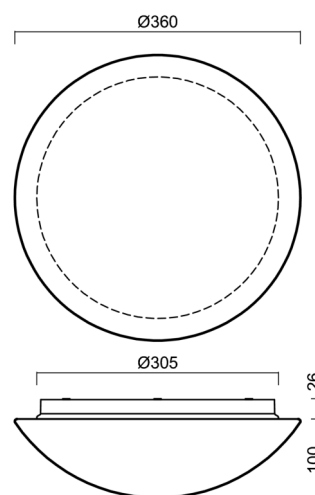

AURA 10 IP

Kód produktu: AUR70375

Typ: LED-1L15E350BD14/014 HF CORR 3K#

Krátký popis svítidla: Bílé přisazené LED svítidlo s CORRIDOR funkcí a skleněné stínidlo TRIPLEX OPAL

Technické

Typy svítidel	Corridor
Typ montáže	přisazené
Materiál základny	polypropylen kompozit
Materiál stínidla	třívrstvé sklo TRIPLEX OPÁL
Barva základny	bílá Ral9003
Barva stínidla	bílá
Držení stínidla	bajonet
Umístění montáže	strop/stěna
Šířka	360 mm
Délka	360 mm
Výška	126 mm
Průměr	ø 360 mm
Montážní otvor	3xø5mm
Kabelový vstup	2xø16mm
Energetická třída	D
Rázová pevnost	IK01
Provozní teplota	od -20°C do +30°C

Elektrické

Příkon	13 W
Stupeň krytí	IP65
Objímka	LED modul
Senzor	HF
Svorkovnice	zacvakávací
Počet svítidel na jistič B10A	21 ks
Počet svítidel na jistič B16A	35 ks
Počet svítidel na jistič C10A	35 ks
Počet svítidel na jistič C16A	58 ks

Světelné

Světelný tok svítidla	1380 lm
Světelný tok zdroje	2130 lm
Měrný výkon	106 lm/W
Teplota	3000 K
Životnost LED L80/B10	100000 hod
CRI	Ra80
MacAdam	3
Fotobiologická bezpečnost svítidla dle EN 62471 (Blue light hazard)	Risk group 0

Eulum data pro výpočtové programy jsou k dispozici na www.osmont.cz.