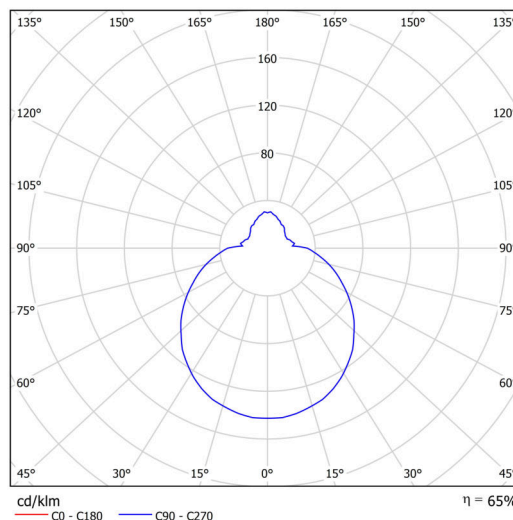

AURA 10 IP

Kód produktu: AUR70375

Typ: LED-1L15E350BD14/014 HF CORR 3K#

Krátký popis svítidla: Bílé přisazené LED svítidlo s CORRIDOR funkcí a skleněné stínidlo TRIPLEX OPAL

Technické

Typy svítidel	Corridor
Typ montáže	přisazené
Materiál základny	polypropylen kompozit
Materiál stínidla	třívrstvé sklo TRIPLEX OPÁL
Barva základny	bílá Ral9003
Barva stínidla	bílá
Držení stínidla	bajonet
Umístění montáže	strop/stěna
Šířka	360 mm
Délka	360 mm
Výška	126 mm
Průměr	ø 360 mm
Montážní otvor	3xø5mm
Kabelový vstup	2xø16mm
Energetická třída	D
Rázová pevnost	IK01
Provozní teplota	od -20°C do +30°C

Elektrické

Příkon	13 W
Stupeň krytí	IP65
Objímka	LED modul
Senzor	HF
Svorkovnice	zacvakávací
Počet svítidel na jistič B10A	21 ks
Počet svítidel na jistič B16A	35 ks
Počet svítidel na jistič C10A	35 ks
Počet svítidel na jistič C16A	58 ks

Světelné

Světelný tok svítidla	1380 lm
Světelný tok zdroje	2130 lm
Měrný výkon	106 lm/W
Teplota	3000 K
Životnost LED L80/B10	100000 hod
CRI	Ra80
MacAdam	3
Fotobiologická bezpečnost svítidla dle EN 62471 (Blue light hazard)	Risk group 0

Eulum data pro výpočtové programy jsou k dispozici na www.osmont.cz.