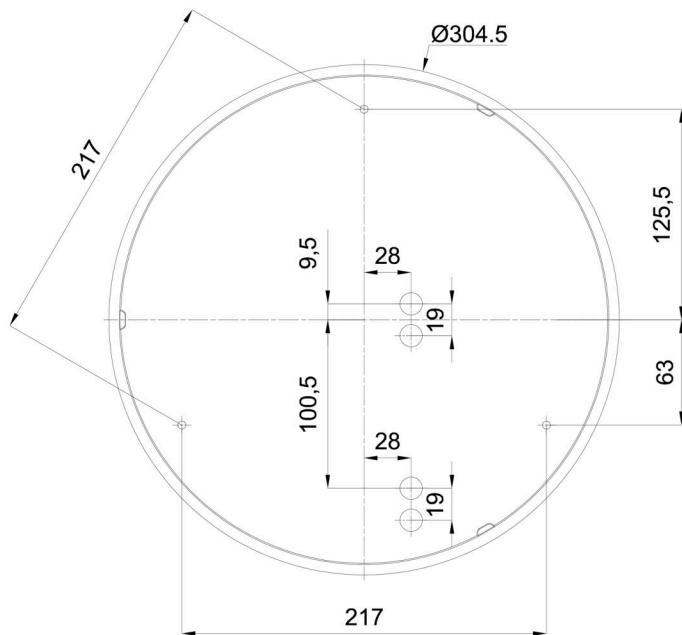

Eulum data pro výpočtové programy jsou k dispozici na www.osmont.cz.

Logistické

EAN	8591728070717
Hmotnost NTT0	2.5 Kg
Hmotnost BTTO	2.8 Kg
Počet kartonů	1 ks
Objem balení	0.017 m ³
Balení 1 šířka	0.375 m
Balení 1 délka	0.355 m
Balení 1 výška	0.13 m
Záruka*	60 měsíců

*U akumulátorů je poskytována záruka v délce 12 měsíců od data prodeje.

Montážní rozměry:

Doplňkový sortiment:

Dekoratívni límec

Kód produktu	Název	Barva	Popis	Obrázek	Rozkres
30136	B14/X14	nerez leštěná	límeč je držěn stínidlem		
30135	B14/X4	bílá Ral9003	límeč je držěn stínidlem		
30138	B14/X13	šedá	límeč je držěn stínidlem		
30137	B14/X12	mosaz leštěná	límeč je držěn stínidlem		

Stínidlo

Kód produktu	Název	Barva	Popis	Obrázek	Rozkres
20055	014	bílá			