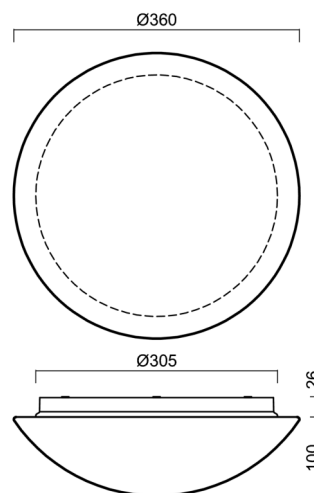

AURA 10 IP

Kód produktu: AUR70374

Typ: LED-1L15E350BD14/014 DALI 3K#

Krátký popis svítidla: Bílé přisazené LED svítidlo DALI a skleněné stínidlo TRIPLEX OPÁL

Technické

Typy svítidel	Stmívatelné
Typ montáže	přisazené
Materiál základny	polypropylen kompozit
Materiál stínidla	třívrstvé sklo TRIPLEX OPÁL
Barva základny	bílá Ral9003
Barva stínidla	bílá
Držení stínidla	bajonet
Umístění montáže	strop/stěna
Šířka	360 mm
Délka	360 mm
Výška	126 mm
Průměr	ø 360 mm
Montážní otvor	3xø5mm
Kabelový vstup	2xø16mm
Energetická třída	D
Rázová pevnost	IK01
Provozní teplota	od -20°C do +30°C

Elektrické

Příkon	13 W
Stupeň krytí	IP65
Objímka	LED modul
Svorkovnice	zacvakávací
Počet svítidel na jistič B10A	31 ks
Počet svítidel na jistič B16A	50 ks
Počet svítidel na jistič C10A	52 ks
Počet svítidel na jistič C16A	85 ks

Světelné

Světelný tok svítidla	1380 lm
Světelný tok zdroje	2130 lm
Měrný výkon	106 lm/W
Teplota	3000 K
Životnost LED L80/B10	100000 hod
CRI	Ra80
MacAdam	3
Fotobiologická bezpečnost svítidla dle EN 62471 (Blue light hazard)	Risk group 0

Eulum data pro výpočtové programy jsou k dispozici na www.osmont.cz.