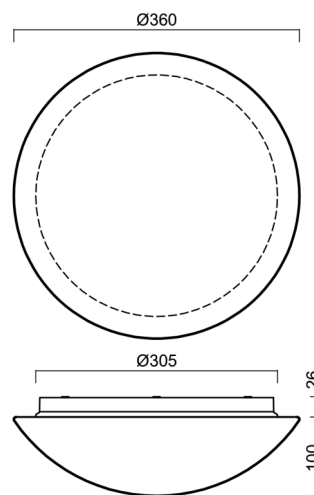

AURA 10 IP

Kód produktu: AUR70373

Typ: LED-1L15E350BD14/014 HF 3K#

Krátký popis svítidla: Bílé přisazené LED svítidlo senzorové a skleněné stínidlo TRIPLEX OPÁL

Technické

Typy svítidel	Senzorové
Typ montáže	přisazené
Materiál základny	polypropylen kompozit
Materiál stínidla	třívrstvé sklo TRIPLEX OPÁL
Barva základny	bílá Ral9003
Barva stínidla	bílá
Držení stínidla	bajonet
Umístění montáže	strop/stěna
Šířka	360 mm
Délka	360 mm
Výška	126 mm
Průměr	ø 360 mm
Montážní otvor	3xø5mm
Kabelový vstup	2xø16mm
Energetická třída	D
Rázová pevnost	IK01
Provozní teplota	od -20°C do +30°C

Elektrické

Příkon	13 W
Stupeň krytí	IP65
Objímka	LED modul
Senzor	HF
Svorkovnice	zacvakávací
Počet svítidel na jistič B10A	65 ks
Počet svítidel na jistič B16A	105 ks
Počet svítidel na jistič C10A	39 ks
Počet svítidel na jistič C16A	63 ks

Světelné

Světelný tok svítidla	1380 lm
Světelný tok zdroje	2130 lm
Měrný výkon	106 lm/W
Teplota	3000 K
Životnost LED L80/B10	100000 hod
CRI	Ra80
MacAdam	3
Fotobiologická bezpečnost svítidla dle EN 62471 (Blue light hazard)	Risk group 0

Eulum data pro výpočtové programy jsou k dispozici na www.osmont.cz.