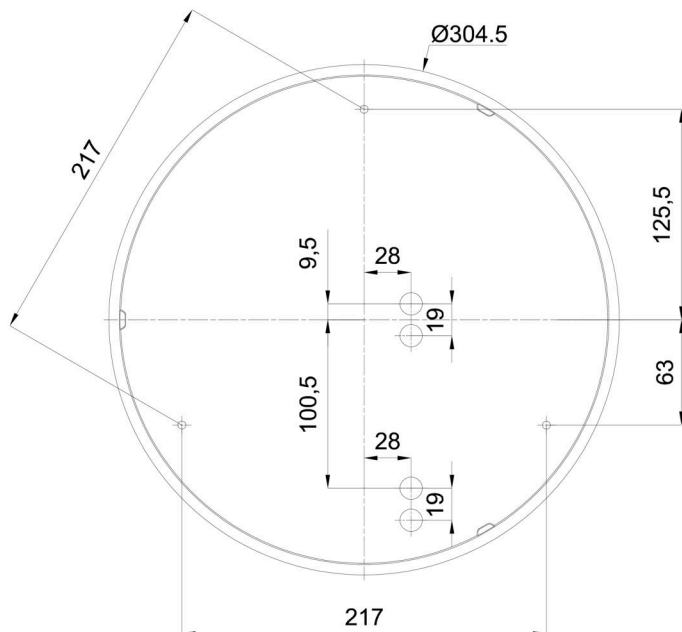

Eulum data pro výpočtové programy jsou k dispozici na www.osmont.cz.

Logistické

EAN	8591728070687
Hmotnost NTT0	2.5 Kg
Hmotnost BTTO	2.8 Kg
Počet kartonů	1 ks
Objem balení	0.017 m ³
Balení 1 šířka	0.375 m
Balení 1 délka	0.355 m
Balení 1 výška	0.13 m
Záruka*	60 měsíců

*U akumulátorů je poskytována záruka v délce 12 měsíců od data prodeje.

Montážní rozměry:

Doplňkový sortiment:

Dekoratívni límec

Kód produktu	Název	Barva	Popis	Obrázek	Rozkres
30136	B14/X14	nerez leštěná	límeč je držěn stínidlem		
30135	B14/X4	bílá Ral9003	límeč je držěn stínidlem		
30138	B14/X13	šedá	límeč je držěn stínidlem		
30137	B14/X12	mosaz leštěná	límeč je držěn stínidlem		

Stínidlo

Kód produktu	Název	Barva	Popis	Obrázek	Rozkres
20055	014	bílá			