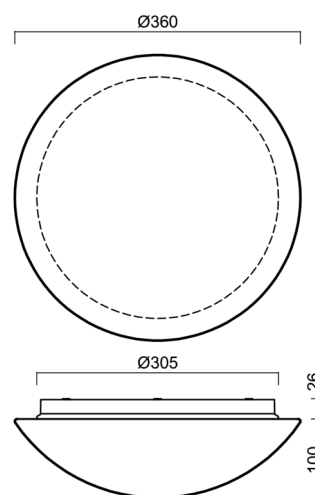

AURA 10 IP

Kód produktu: AUR70372

Typ: LED-1L15E350BD14/014 3K#

Krátký popis svítidla: Bílé přisazené LED svítidlo ON/OFF a skleněné stínidlo TRIPLEX OPÁL

Technické

Typy svítidel	Klasické on/off
Typ montáže	přisazené
Materiál základny	polypropylen kompozit
Materiál stínidla	třívrstvé sklo TRIPLEX OPÁL
Barva základny	bílá Ral9003
Barva stínidla	bílá
Držení stínidla	bajonet
Umístění montáže	strop/stěna
Šířka	360 mm
Délka	360 mm
Výška	126 mm
Průměr	ø 360 mm
Montážní otvor	3xø5mm
Kabelový vstup	2xø16mm
Energetická třída	D
Rázová pevnost	IK01
Provozní teplota	od -20°C do +30°C

Elektrické

Příkon	13 W
Stupeň krytí	IP65
Objímka	LED modul
Svorkovnice	zacvakávací
Počet svítidel na jistič B10A	65 ks
Počet svítidel na jistič B16A	105 ks
Počet svítidel na jistič C10A	39 ks
Počet svítidel na jistič C16A	63 ks

Světelné

Světelný tok svítidla	1380 lm
Světelný tok zdroje	2130 lm
Měrný výkon	106 lm/W
Teplota	3000 K
Životnost LED L80/B10	100000 hod
CRI	Ra80
MacAdam	3
Fotobiologická bezpečnost svítidla dle EN 62471 (Blue light hazard)	Risk group 0

Eulum data pro výpočtové programy jsou k dispozici na www.osmont.cz.