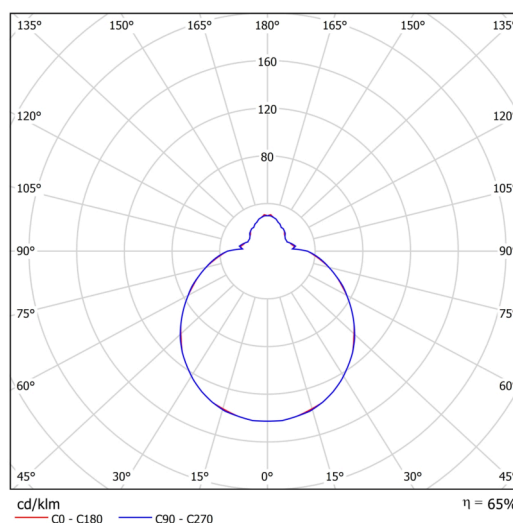

Světelné

Světelný tok svítidla	1930 lm
Světelný tok zdroje	2970 lm
Měrný výkon	107 lm/W
Teplota	2700-6500 K
Životnost LED L80/B10	100000 hod
CRI	Ra80
MacAdam	3
Fotobiologická bezpečnost svítidla dle EN 62471 (Blue light hazard)	Risk group 0

Eulum data pro výpočtové programy jsou k dispozici na www.osmont.cz.