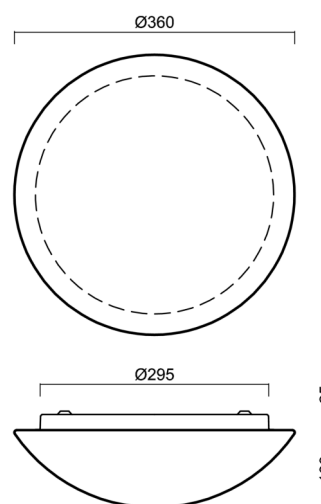

## Technické

Typy svítidel	Tunable White
Typ montáže	přisazené
Materiál základny	ocel
Materiál stínidla	třívrstvé sklo TRIPLEX OPÁL
Barva základny	bílá Ral9003
Barva stínidla	bílá
Držení stínidla	bajonet
Umístění montáže	strop/stěna
Šířka	360 mm
Délka	360 mm
Výška	125 mm
Průměr	Ø 360 mm
Montážní otvor	3xØ5mm
Kabelový vstup	2xØ16mm
Energetická třída	D
Rázová pevnost	IK01
Provozní teplota	od -20°C do +30°C