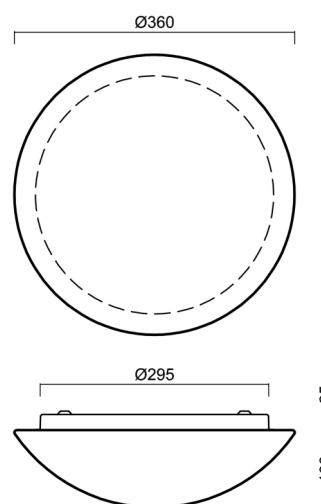

## Technické

Typy svítidel	Stmívatelné
Typ montáže	přisazené
Materiál základny	ocel
Materiál stínidla	třívrstvé sklo TRIPLEX OPÁL
Barva základny	bílá Ral9003
Barva stínidla	bílá
Držení stínidla	bajonet
Umístění montáže	strop/stěna
Šířka	360 mm
Délka	360 mm
Výška	125 mm
Průměr	Ø 360 mm
Montážní otvor	3xØ5mm
Kabelový vstup	2xØ16mm
Energetická třída	D
Rázová pevnost	IK01
Provozní teplota	od -20°C do +30°C