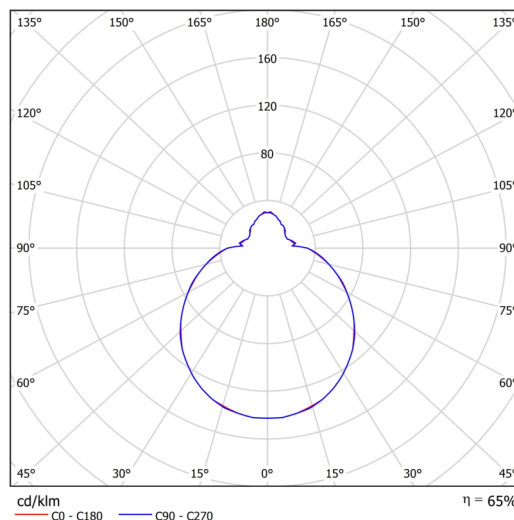

Světelné

Světelný tok svítidla	1950/2030 lm
Světelný tok zdroje	3000/3130 lm
Měrný výkon	102 lm/W
Teplota	3000/4000 K
Životnost LED L80/B10	100000 hod
CRI	Ra80
MacAdam	3
Fotobiologická bezpečnost svítidla dle EN 62471 (Blue light hazard)	Risk group 0

Eulum data pro výpočtové programy jsou k dispozici na www.osmont.cz.