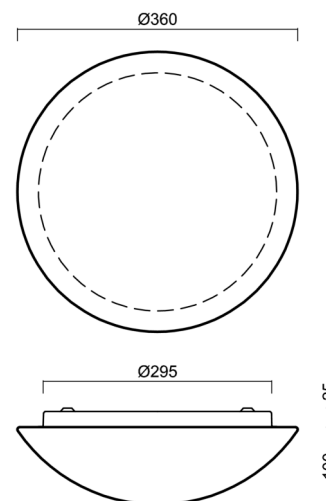

AURA 10

LED-1L15E500BT14/014 3/4K#

WWW.OSMONT.CZ

AURA 10

Kód produktu: AUR71163

Typ: LED-1L15E500BT14/014 3/4K#

Krátký popis svítidla: Bílé přisazené přepínatelné LED svítidlo ON/OFF a skleněné stínidlo TRIPLEX OPAL

Technické

Typy svítidel	Klasické on/off
Typ montáže	přisazené
Materiál základny	ocel
Materiál stínidla	třívrstvé sklo TRIPLEX OPÁL
Barva základny	bílá Ral9003
Barva stínidla	bílá
Držení stínidla	bajonet
Umístění montáže	strop/stěna
Šířka	360 mm
Délka	360 mm
Výška	125 mm
Průměr	ø 360 mm
Montážní otvor	3xø5mm
Kabelový vstup	2xø16mm
Energetická třída	D
Rázová pevnost	IK01
Provozní teplota	od -20°C do +30°C