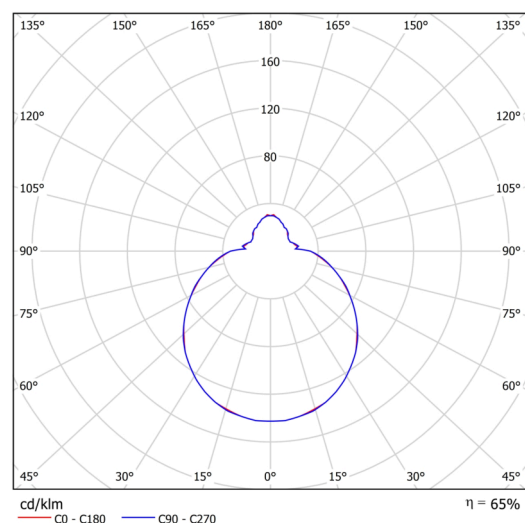

Světelné

Světelný tok svítidla	1950/2030 lm
Světelný tok zdroje	3000/3130 lm
Měrný výkon	102 lm/W
Teplota	3000/4000 K
Životnost LED L80/B10	100000 hod
CRI	Ra80
MacAdam	3
Fotobiologická bezpečnost svítidla dle EN 62471 (Blue light hazard)	Risk group 0

Eulum data pro výpočtové programy jsou k dispozici na www.osmont.cz.