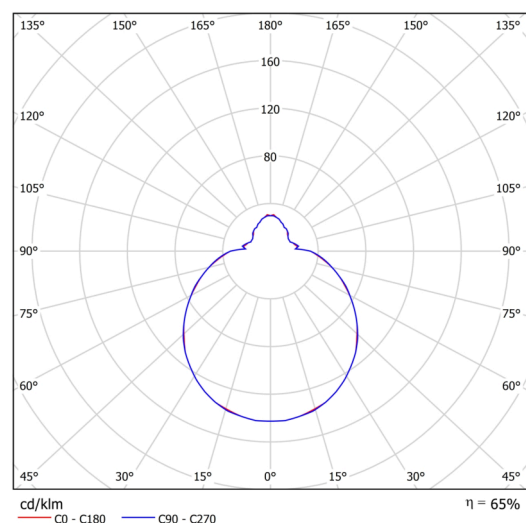

Světelné

Světelný tok svítidla	1380/1440 lm
Světelný tok zdroje	2130/2220 lm
Měrný výkon	106 lm/W
Teplota	3000/4000 K
Životnost LED L80/B10	100000 hod
CRI	Ra80
MacAdam	3
Fotobiologická bezpečnost svítidla dle EN 62471 (Blue light hazard)	Risk group 0

Eulum data pro výpočtové programy jsou k dispozici na www.osmont.cz.