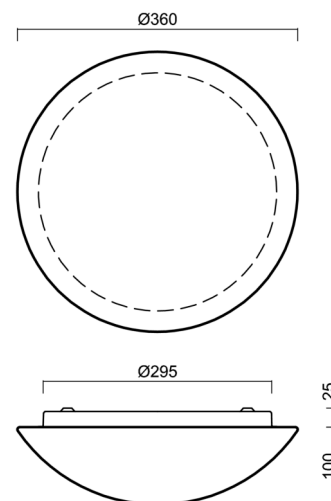

## Technické

Typy svítidel	Stmívatelné
Typ montáže	přisazené
Materiál základny	ocel
Materiál stínidla	třívrstvé sklo TRIPLEX OPÁL
Barva základny	bílá Ral9003
Barva stínidla	bílá
Držení stínidla	bajonet
Umístění montáže	strop/stěna
Šířka	360 mm
Délka	360 mm
Výška	125 mm
Průměr	Ø 360 mm
Montážní otvor	3xØ5mm
Kabelový vstup	2xØ16mm
Energetická třída	D
Rázová pevnost	IK01
Provozní teplota	od -20°C do +30°C