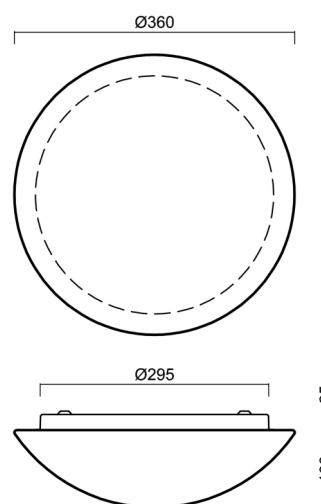

Technické

Typy svítidel	Senzorové
Typ montáže	přisazené
Materiál základny	ocel
Materiál stínidla	třívrstvé sklo TRIPLEX OPÁL
Barva základny	bílá Ral9003
Barva stínidla	bílá
Držení stínidla	bajonet
Umístění montáže	strop/stěna
Šířka	360 mm
Délka	360 mm
Výška	125 mm
Průměr	Ø 360 mm
Montážní otvor	3xØ5mm
Kabelový vstup	2xØ16mm
Energetická třída	D
Rázová pevnost	IK01
Provozní teplota	od -20°C do +30°C