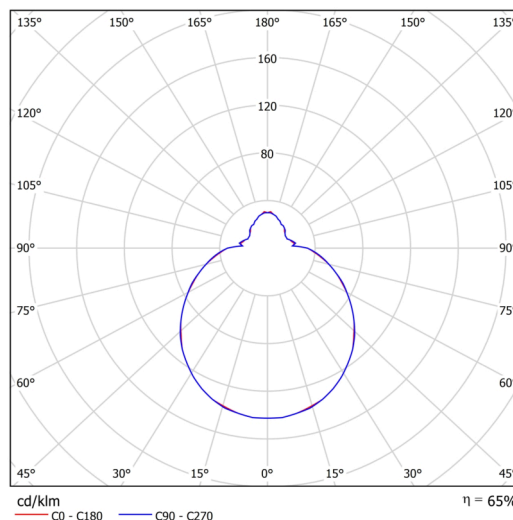

Světelné

Světelný tok svítidla	1380/1440 lm
Světelný tok zdroje	2130/2220 lm
Měrný výkon	106 lm/W
Teplota	3000/4000 K
Životnost LED L80/B10	100000 hod
CRI	Ra80
MacAdam	3
Fotobiologická bezpečnost svítidla dle EN 62471 (Blue light hazard)	Risk group 0