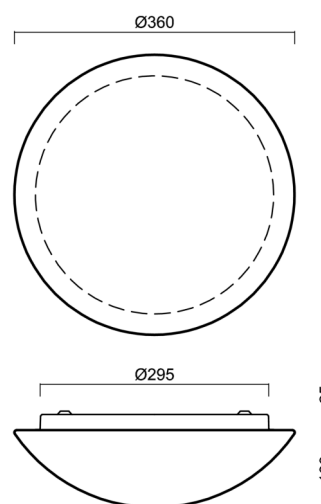

Technické

Typy svítidel	Klasické on/off
Typ montáže	přisazené
Materiál základny	ocel
Materiál stínidla	třívrstvé sklo TRIPLEX OPÁL
Barva základny	bílá Ral9003
Barva stínidla	bílá
Držení stínidla	bajonet
Umístění montáže	strop/stěna
Šířka	360 mm
Délka	360 mm
Výška	125 mm
Průměr	Ø 360 mm
Montážní otvor	3xØ5mm
Kabelový vstup	2xØ16mm
Energetická třída	D
Rázová pevnost	IK01
Provozní teplota	od -20°C do +30°C