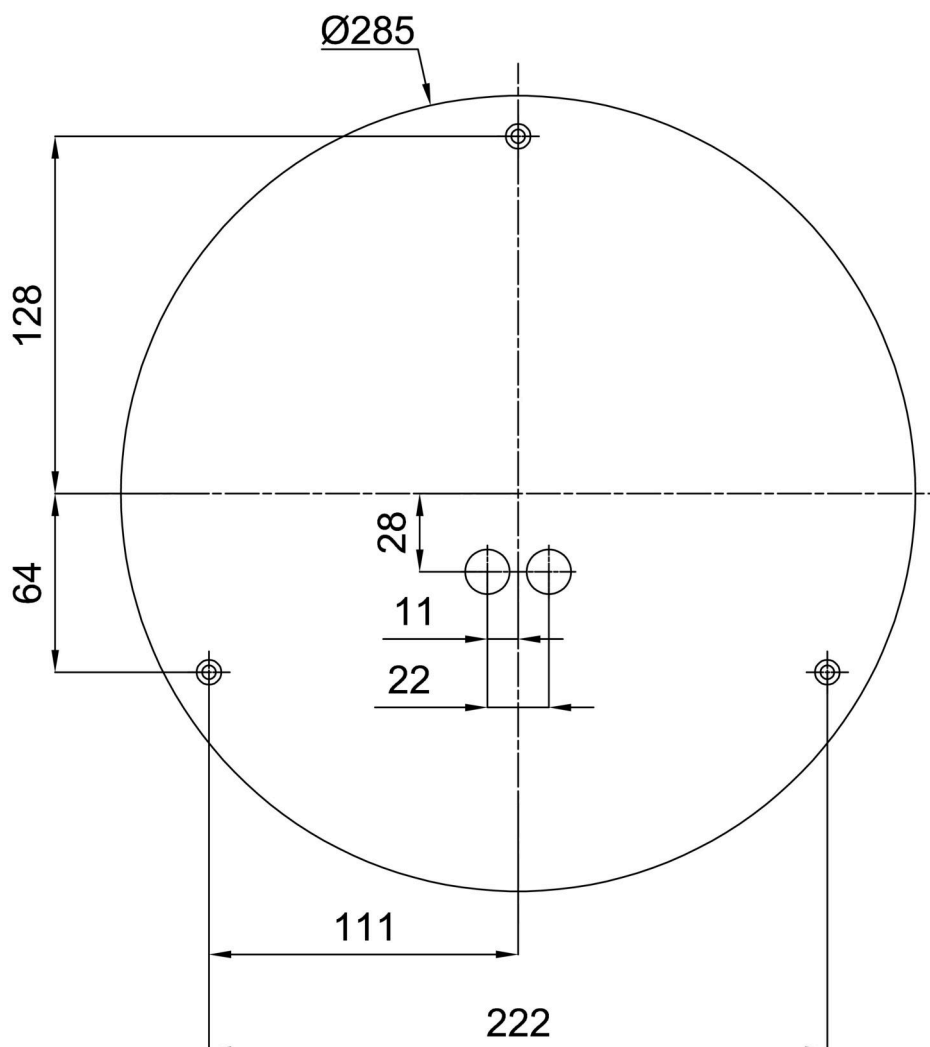

Logistické

EAN	8591728070151
Hmotnost NTT0	2.5 Kg
Hmotnost BTTO	2.8 Kg
Počet kartonů	1 ks
Objem balení	0.017 m³
Balení 1 šířka	0.375 m
Balení 1 délka	0.355 m
Balení 1 výška	0.13 m
Záruka*	60 měsíců

*U akumulátorů je poskytována záruka v délce 12 měsíců od data prodeje.

Montážní rozměry: