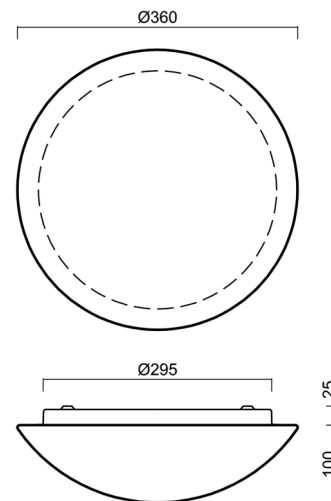

Technické

Typy svítidel	Nouzové kombinované + senzor
Typ montáže	přisazené
Materiál základny	ocel
Materiál stínidla	třívrstvé sklo TRIPLEX OPÁL
Barva základny	bílá Ral9003
Barva stínidla	bílá
Držení stínidla	bajonet
Umístění montáže	strop/stěna
Šířka	360 mm
Délka	360 mm
Výška	125 mm
Průměr	Ø 360 mm
Montážní otvor	3xØ5mm
Kabelový vstup	2xØ16mm
Energetická třída	D
Rázová pevnost	IK01
Provozní teplota	od -20°C do +30°C