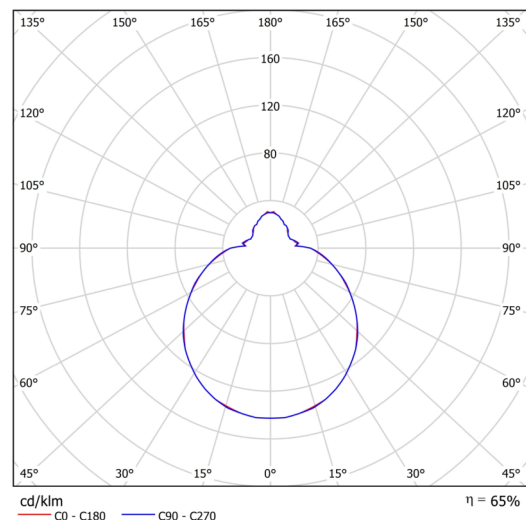

Světelné

Světelný tok svítidla	2030 lm
Světelný tok zdroje	3130 lm
Světelný tok zdroje v nouzovém režimu	150 lm
Měrný výkon	106 lm/W
Teplota	4000 K
Životnost LED L80/B10	100000 hod
CRI	Ra80
MacAdam	3
Fotobiologická bezpečnost svítidla dle EN 62471 (Blue light hazard)	Risk group 0