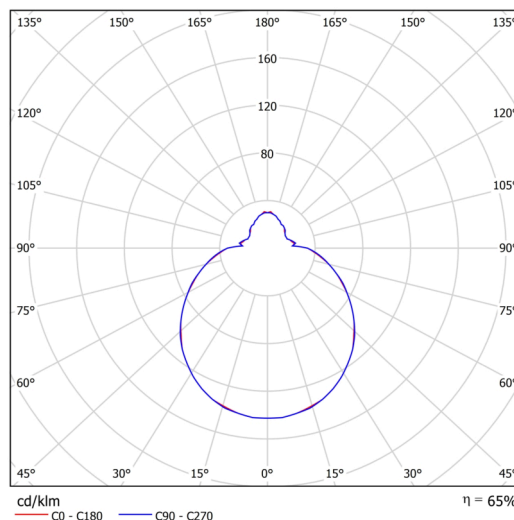

Světelné

Světelný tok svítidla	2030 lm
Světelný tok zdroje	3130 lm
Světelný tok zdroje v nouzovém režimu	150 lm
Měrný výkon	106 lm/W
Teplota	4000 K
Životnost LED L80/B10	100000 hod
CRI	Ra80
MacAdam	3
Fotobiologická bezpečnost svítidla dle EN 62471 (Blue light hazard)	Risk group 0