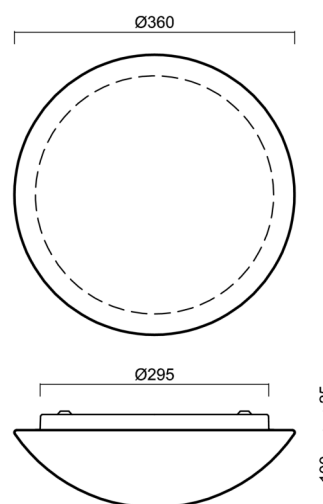

Technické

Typy svítidel	Nouzové kombinované
Typ montáže	přisazené
Materiál základny	ocel
Materiál stínidla	třívrstvé sklo TRIPLEX OPÁL
Barva základny	bílá Ral9003
Barva stínidla	bílá
Držení stínidla	bajonet
Umístění montáže	strop/stěna
Šířka	360 mm
Délka	360 mm
Výška	125 mm
Průměr	ø 360 mm
Montážní otvor	3xø5mm
Kabelový vstup	2xø16mm
Energetická třída	D
Rázová pevnost	IK01
Provozní teplota	od 0°C do +30°C