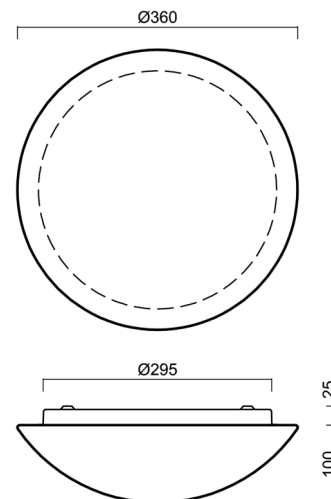

Technické

Typy svítidel	Corridor
Typ montáže	přisazené
Materiál základny	ocel
Materiál stínidla	třívrstvé sklo TRIPLEX OPÁL
Barva základny	bílá Ral9003
Barva stínidla	bílá
Držení stínidla	bajonet
Umístění montáže	strop/stěna
Šířka	360 mm
Délka	360 mm
Výška	125 mm
Průměr	Ø 360 mm
Montážní otvor	3xØ5mm
Kabelový vstup	2xØ16mm
Energetická třída	D
Rázová pevnost	IK01
Provozní teplota	od -20°C do +30°C