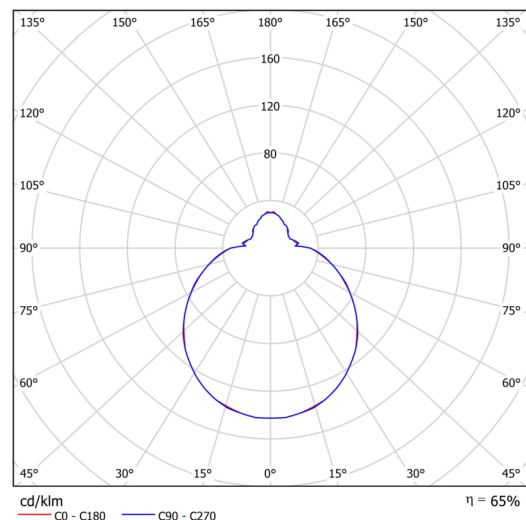

Světelné

Světelný tok svítidla	2030 lm
Světelný tok zdroje	3130 lm
Měrný výkon	106 lm/W
Teplota	4000 K
Životnost LED L80/B10	100000 hod
CRI	Ra80
MacAdam	3
Fotobiologická bezpečnost svítidla dle EN 62471 (Blue light hazard)	Risk group 0