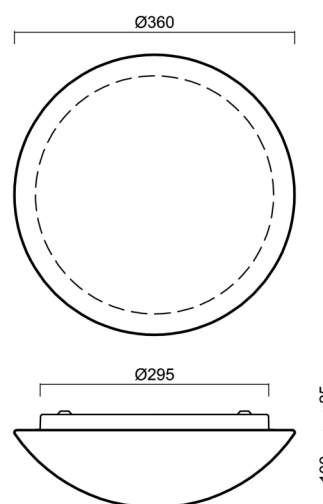

Technické

Typy svítidel	Senzorové
Typ montáže	přisazené
Materiál základny	ocel
Materiál stínidla	třívrstvé sklo TRIPLEX OPÁL
Barva základny	bílá Ral9003
Barva stínidla	bílá
Držení stínidla	bajonet
Umístění montáže	strop/stěna
Šířka	360 mm
Délka	360 mm
Výška	125 mm
Průměr	ø 360 mm
Montážní otvor	3xø5mm
Kabelový vstup	2xø16mm
Energetická třída	D
Rázová pevnost	IK01
Provozní teplota	od -20°C do +30°C