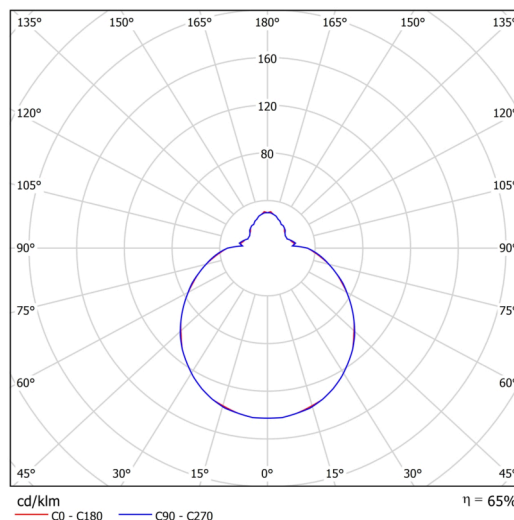

Světelné

Světelný tok svítidla	2030 lm
Světelný tok zdroje	3130 lm
Měrný výkon	106 lm/W
Teplota	4000 K
Životnost LED L80/B10	100000 hod
CRI	Ra80
MacAdam	3
Fotobiologická bezpečnost svítidla dle EN 62471 (Blue light hazard)	Risk group 0