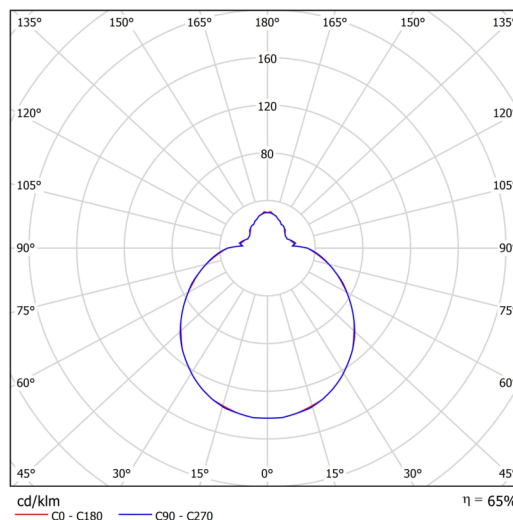

Světelné

Světelný tok svítidla	2030 lm
Světelný tok zdroje	3130 lm
Měrný výkon	106 lm/W
Teplota	4000 K
Životnost LED L80/B10	100000 hod
CRI	Ra80
MacAdam	3
Fotobiologická bezpečnost svítidla dle EN 62471 (Blue light hazard)	Risk group 0

Eulum data pro výpočtové programy jsou k dispozici na www.osmont.cz.