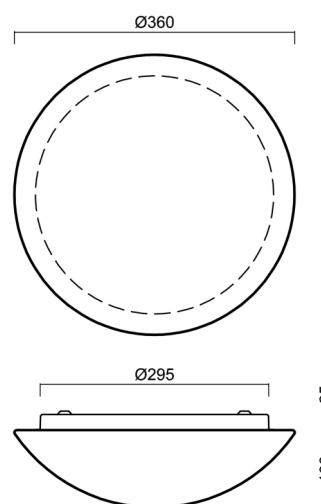

Typy svítidel	Klasické on/off
Typ montáže	přisazené
Materiál základny	ocel
Materiál stínidla	třívrstvé sklo TRIPLEX OPÁL
Barva základny	bílá Ral9003
Barva stínidla	bílá
Držení stínidla	bajonet
Umístění montáže	strop/stěna
Šířka	360 mm
Délka	360 mm
Výška	125 mm
Průměr	ø 360 mm
Montážní otvor	3xø5mm
Kabelový vstup	2xø16mm
Energetická třída	D
Rázová pevnost	IK01
Provozní teplota	od -20°C do +30°C