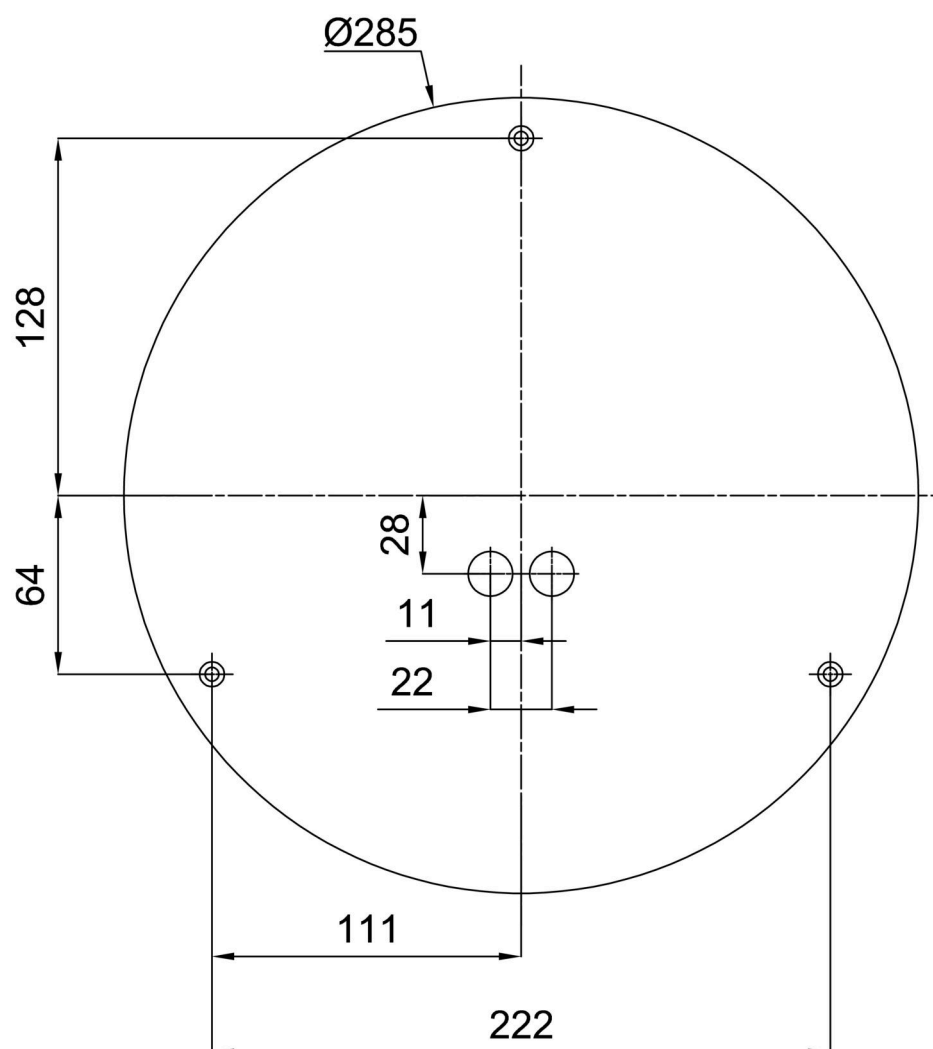

Logistické

EAN	8591728070090
Hmotnost NTT0	2.5 Kg
Hmotnost BTTO	2.8 Kg
Počet kartonů	1 ks
Objem balení	0.017 m³
Balení 1 šířka	0.375 m
Balení 1 délka	0.355 m
Balení 1 výška	0.13 m
Záruka*	60 měsíců

*U akumulátorů je poskytována záruka v délce 12 měsíců od data prodeje.

Montážní rozměry: