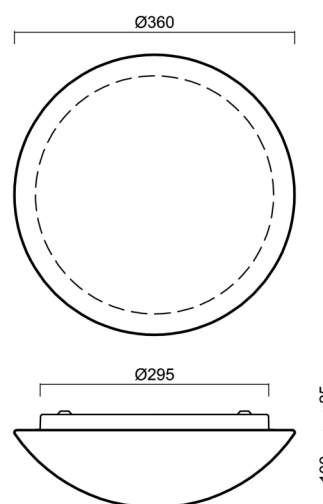

Technické

Typy svítidel	Nouzové kombinované + senzor
Typ montáže	přisazené
Materiál základny	ocel
Materiál stínidla	třívrstvé sklo TRIPLEX OPÁL
Barva základny	bílá Ral9003
Barva stínidla	bílá
Držení stínidla	bajonet
Umístění montáže	strop/stěna
Šířka	360 mm
Délka	360 mm
Výška	125 mm
Průměr	Ø 360 mm
Montážní otvor	3xØ5mm
Kabelový vstup	2xØ16mm
Energetická třída	D
Rázová pevnost	IK01
Provozní teplota	od -20°C do +30°C