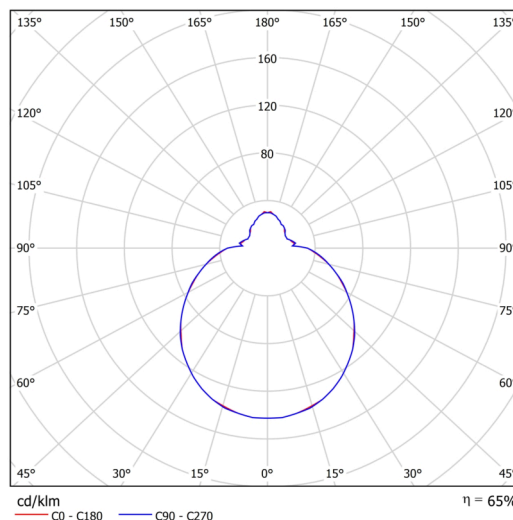

Světelné

Světelný tok svítidla	1440 lm
Světelný tok zdroje	2220 lm
Světelný tok zdroje v nouzovém režimu	150 lm
Měrný výkon	110 lm/W
Teplota	4000 K
Životnost LED L80/B10	100000 hod
CRI	Ra80
MacAdam	3
Fotobiologická bezpečnost svítidla dle EN 62471 (Blue light hazard)	Risk group 0