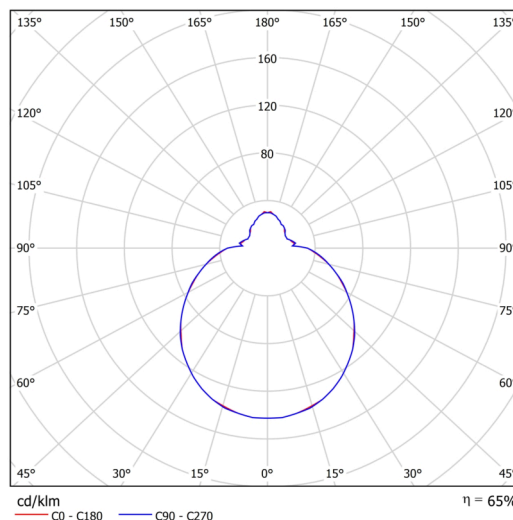

Světelné

Světelný tok svítidla	1440 lm
Světelný tok zdroje	2220 lm
Měrný výkon	110 lm/W
Teplota	4000 K
Životnost LED L80/B10	100000 hod
CRI	Ra80
MacAdam	3
Fotobiologická bezpečnost svítidla dle EN 62471 (Blue light hazard)	Risk group 0