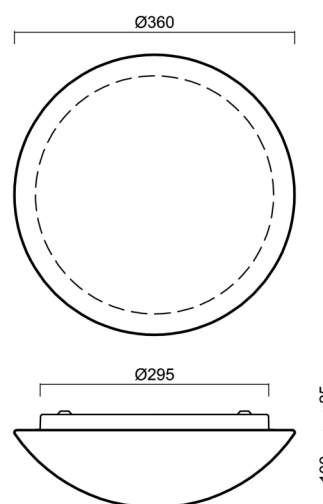

## Technické

Typy svítidel	Senzorové
Typ montáže	přisazené
Materiál základny	ocel
Materiál stínidla	třívrstvé sklo TRIPLEX OPÁL
Barva základny	bílá Ral9003
Barva stínidla	bílá
Držení stínidla	bajonet
Umístění montáže	strop/stěna
Šířka	360 mm
Délka	360 mm
Výška	125 mm
Průměr	Ø 360 mm
Montážní otvor	3xØ5mm
Kabelový vstup	2xØ16mm
Energetická třída	D
Rázová pevnost	IK01
Provozní teplota	od -20°C do +30°C