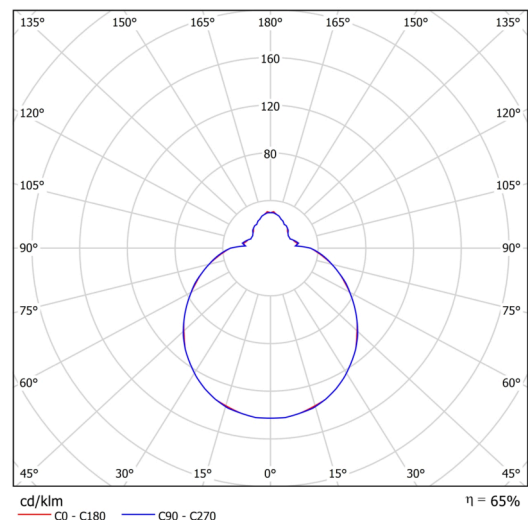

Světelné

Světelný tok svítidla	1950 lm
Světelný tok zdroje	3000 lm
Světelný tok zdroje v nouzovém režimu	150 lm
Měrný výkon	102 lm/W
Teplota	3000 K
Životnost LED L80/B10	100000 hod
CRI	Ra80
MacAdam	3
Fotobiologická bezpečnost svítidla dle EN 62471 (Blue light hazard)	Risk group 0