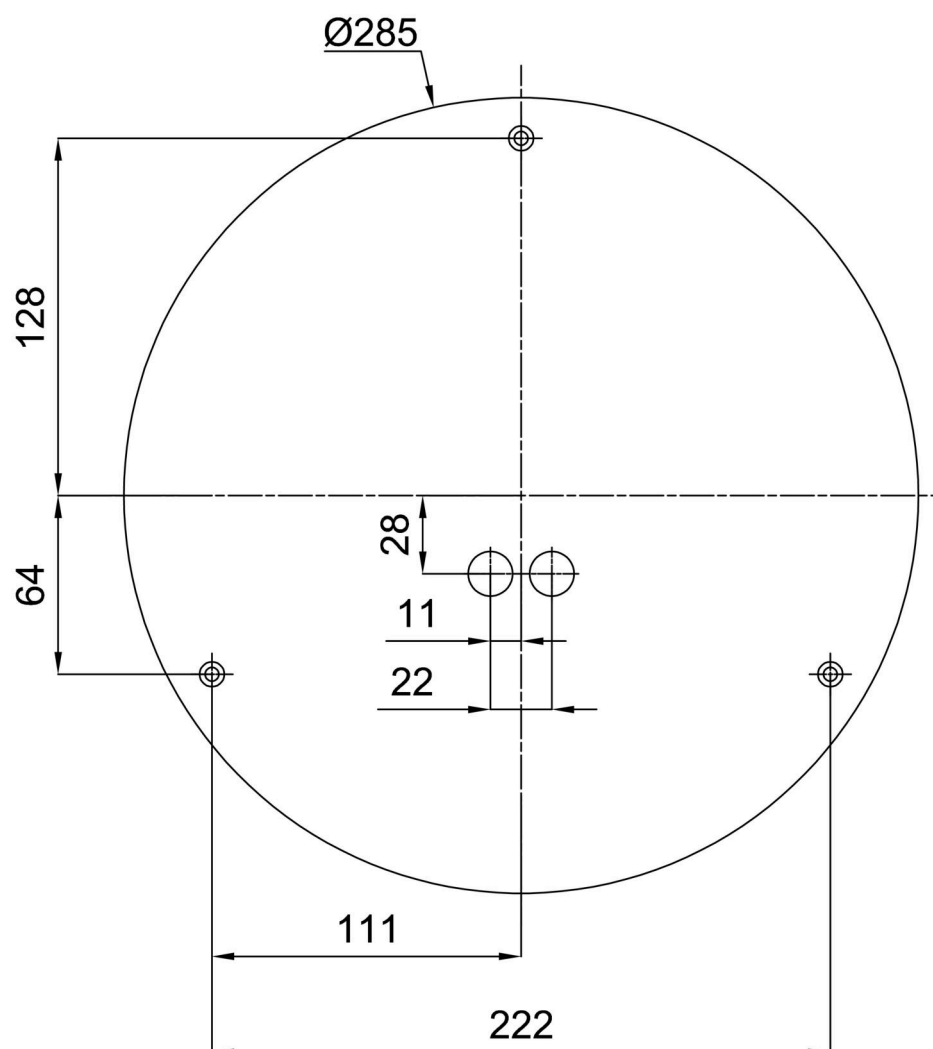

Logistické

EAN	8591728069674
Hmotnost NTT0	2.5 Kg
Hmotnost BTTO	2.8 Kg
Počet kartonů	1 ks
Objem balení	0.017 m³
Balení 1 šířka	0.375 m
Balení 1 délka	0.355 m
Balení 1 výška	0.13 m
Záruka*	60 měsíců

*U akumulátorů je poskytována záruka v délce 12 měsíců od data prodeje.

Montážní rozměry: