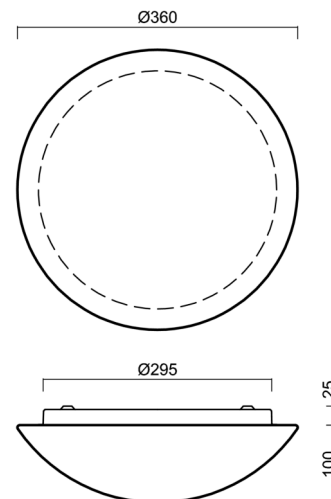

Technické

Typy svítidel	Nouzové kombinované + senzor
Typ montáže	přisazené
Materiál základny	ocel
Materiál stínidla	třívrstvé sklo TRIPLEX OPÁL
Barva základny	bílá Ral9003
Barva stínidla	bílá
Držení stínidla	bajonet
Umístění montáže	strop/stěna
Šířka	360 mm
Délka	360 mm
Výška	125 mm
Průměr	Ø 360 mm
Montážní otvor	3xØ5mm
Kabelový vstup	2xØ16mm
Energetická třída	D
Rázová pevnost	IK01
Provozní teplota	od -20°C do +30°C