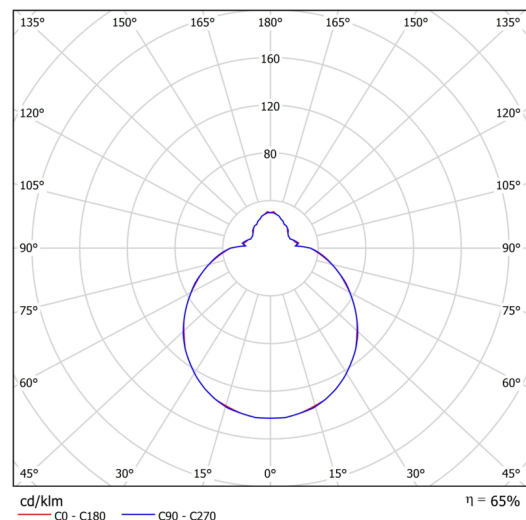

Světelné

Světelný tok svítidla	1950 lm
Světelný tok zdroje	3000 lm
Měrný výkon	102 lm/W
Teplota	3000 K
Životnost LED L80/B10	100000 hod
CRI	Ra80
MacAdam	3
Fotobiologická bezpečnost svítidla dle EN 62471 (Blue light hazard)	Risk group 0