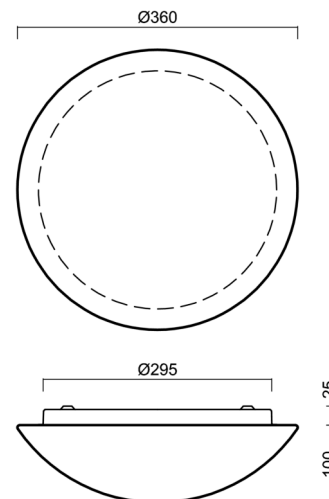

# AURA 10

Kód produktu: AUR68041

Typ: LED-1L15E500BT14/014 3K#

Krátký popis svítidla: Bílé přisazené LED svítidlo ON/OFF a skleněné stínidlo TRIPLEX OPAL

## Technické

Typy svítidel	Klasické on/off
Typ montáže	přisazené
Materiál základny	ocel
Materiál stínidla	třívrstvé sklo TRIPLEX OPÁL
Barva základny	bílá Ral9003
Barva stínidla	bílá
Držení stínidla	bajonet
Umístění montáže	strop/stěna
Šířka	360 mm
Délka	360 mm
Výška	125 mm
Průměr	ø 360 mm
Montážní otvor	3xø5mm
Kabelový vstup	2xø16mm
Energetická třída	D
Rázová pevnost	IK01
Provozní teplota	od -20°C do +30°C

## Stínidlo

Kód produktu	Název	Barva	Popis	Obrázek	Rozkres
20055	014	bílá			