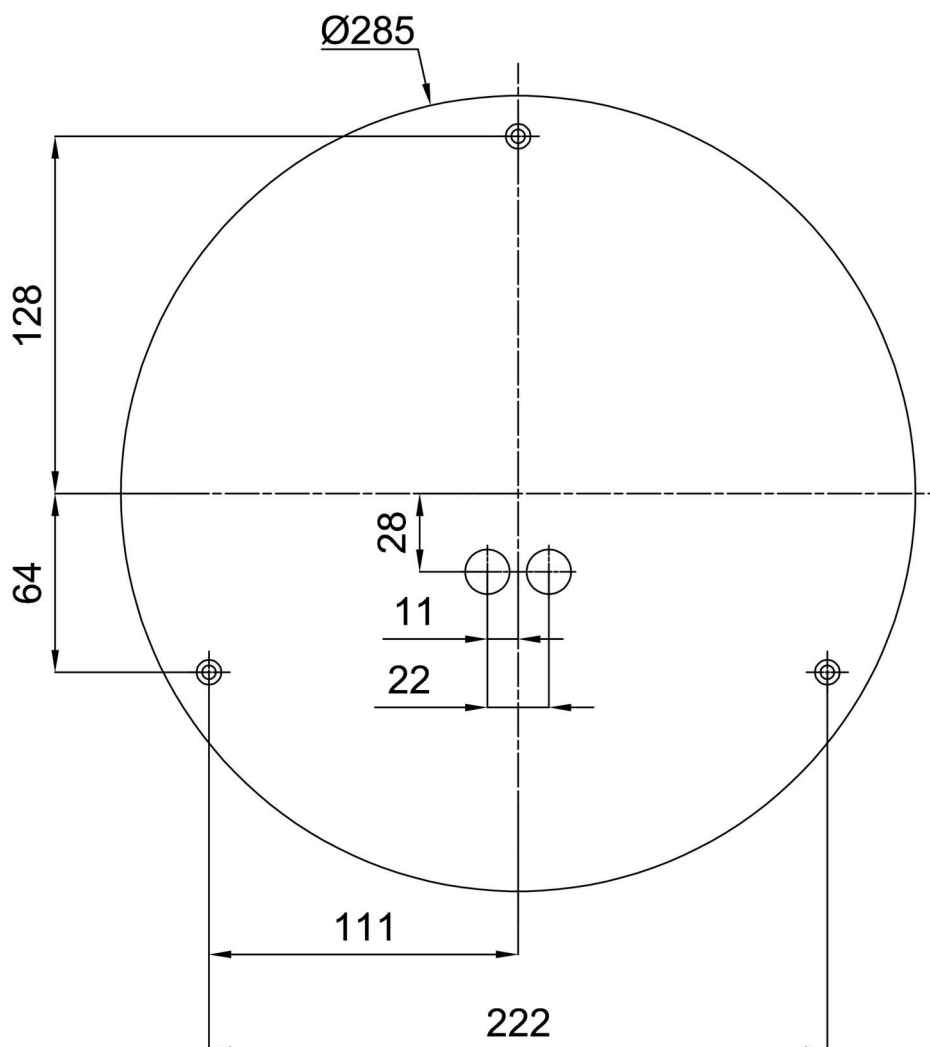

Logistické

EAN	8591728069612
Hmotnost NTT0	2.5 Kg
Hmotnost BTTO	2.8 Kg
Počet kartonů	1 ks
Objem balení	0.017 m³
Balení 1 šířka	0.375 m
Balení 1 délka	0.355 m
Balení 1 výška	0.13 m
Záruka*	60 měsíců

*U akumulátorů je poskytována záruka v délce 12 měsíců od data prodeje.

Montážní rozměry: