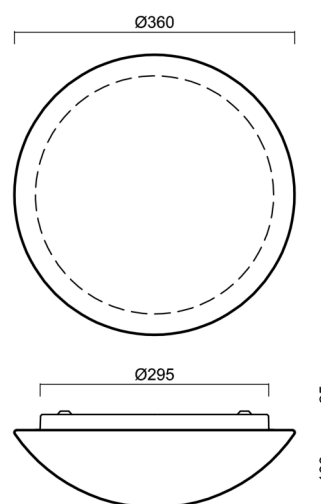

Technické

Typy svítidel	Nouzové kombinované + senzor
Typ montáže	přisazené
Materiál základny	ocel
Materiál stínidla	třívrstvé sklo TRIPLEX OPÁL
Barva základny	bílá Ral9003
Barva stínidla	bílá
Držení stínidla	bajonet
Umístění montáže	strop/stěna
Šířka	360 mm
Délka	360 mm
Výška	125 mm
Průměr	Ø 360 mm
Montážní otvor	3xØ5mm
Kabelový vstup	2xØ16mm
Energetická třída	D
Rázová pevnost	IK01
Provozní teplota	od -20°C do +30°C