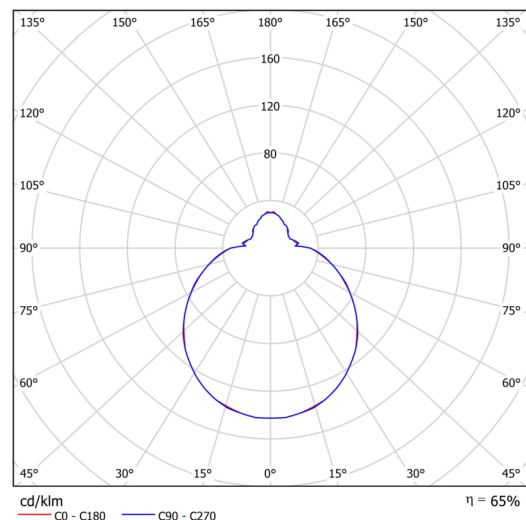

Světelné

Světelný tok svítidla	1380 lm
Světelný tok zdroje	2130 lm
Světelný tok zdroje v nouzovém režimu	150 lm
Měrný výkon	106 lm/W
Teplota	3000 K
Životnost LED L80/B10	100000 hod
CRI	Ra80
MacAdam	3
Fotobiologická bezpečnost svítidla dle EN 62471 (Blue light hazard)	Risk group 0