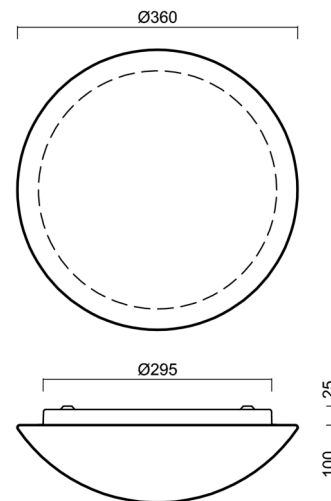

Technické

Typy svítidel	Nouzové kombinované
Typ montáže	přisazené
Materiál základny	ocel
Materiál stínidla	třívrstvé sklo TRIPLEX OPÁL
Barva základny	bílá Ral9003
Barva stínidla	bílá
Držení stínidla	bajonet
Umístění montáže	strop/stěna
Šířka	360 mm
Délka	360 mm
Výška	125 mm
Průměr	ø 360 mm
Montážní otvor	3xø5mm
Kabelový vstup	2xø16mm
Energetická třída	D
Rázová pevnost	IK01
Provozní teplota	od 0°C do +30°C