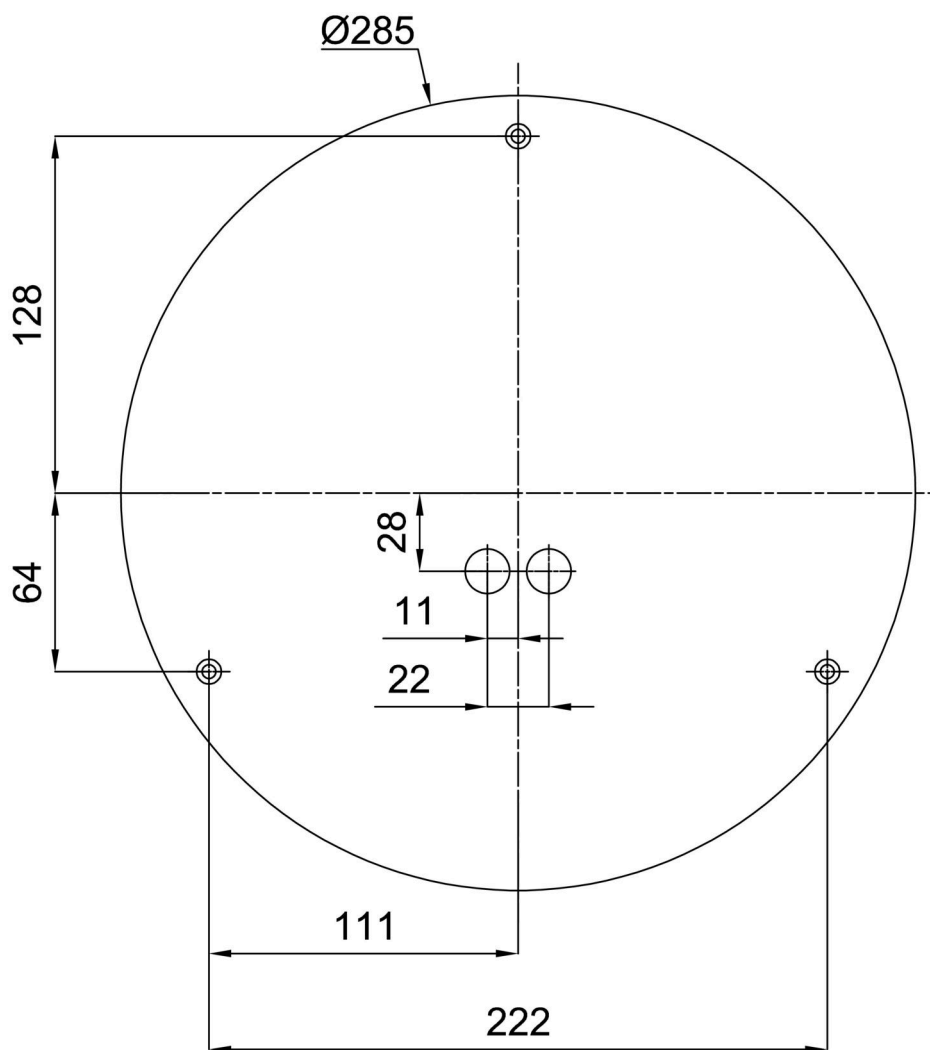

Logistické

EAN	8591728069599
Hmotnost NTT0	2.5 Kg
Hmotnost BTTO	2.8 Kg
Počet kartonů	1 ks
Objem balení	0.017 m³
Balení 1 šířka	0.375 m
Balení 1 délka	0.355 m
Balení 1 výška	0.13 m
Záruka*	60 měsíců

*U akumulátorů je poskytována záruka v délce 12 měsíců od data prodeje.

Montážní rozměry: