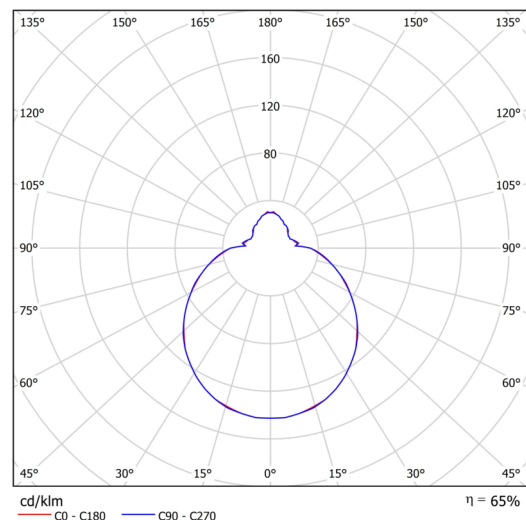

Světelné

Světelný tok svítidla	1380 lm
Světelný tok zdroje	2130 lm
Měrný výkon	106 lm/W
Teplota	3000 K
Životnost LED L80/B10	100000 hod
CRI	Ra80
MacAdam	3
Fotobiologická bezpečnost svítidla dle EN 62471 (Blue light hazard)	Risk group 0