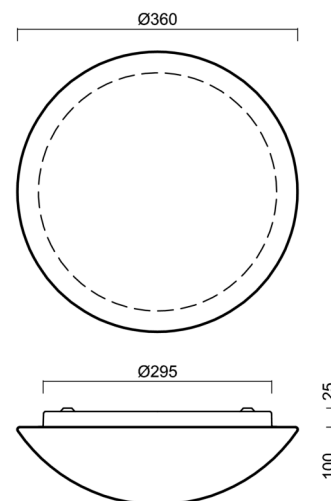

## Technické

Typy svítidel	Corridor
Typ montáže	přisazené
Materiál základny	ocel
Materiál stínidla	třívrstvé sklo TRIPLEX OPÁL
Barva základny	bílá Ral9003
Barva stínidla	bílá
Držení stínidla	bajonet
Umístění montáže	strop/stěna
Šířka	360 mm
Délka	360 mm
Výška	125 mm
Průměr	Ø 360 mm
Montážní otvor	3xØ5mm
Kabelový vstup	2xØ16mm
Energetická třída	D
Rázová pevnost	IK01
Provozní teplota	od -20°C do +30°C