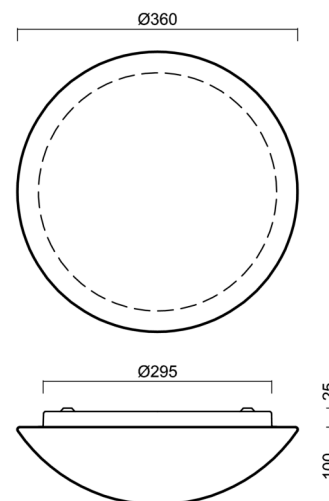

Technické

Typy svítidel	Stmívatelné
Typ montáže	přisazené
Materiál základny	ocel
Materiál stínidla	třívrstvé sklo TRIPLEX OPÁL
Barva základny	bílá Ral9003
Barva stínidla	bílá
Držení stínidla	bajonet
Umístění montáže	strop/stěna
Šířka	360 mm
Délka	360 mm
Výška	125 mm
Průměr	ø 360 mm
Montážní otvor	3xø5mm
Kabelový vstup	2xø16mm
Energetická třída	D
Rázová pevnost	IK01
Provozní teplota	od -20°C do +30°C