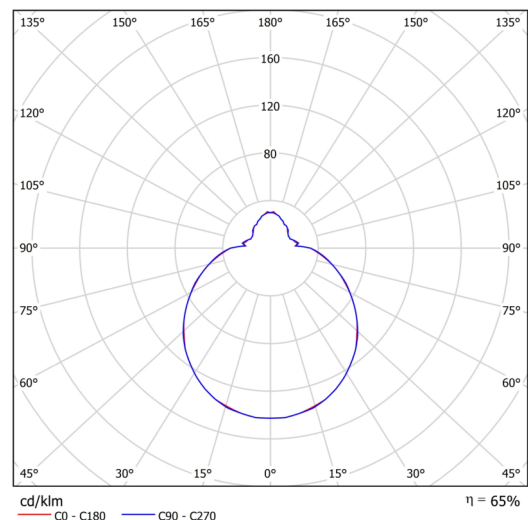

Světelné

Světelný tok svítidla	1380 lm
Světelný tok zdroje	2130 lm
Měrný výkon	106 lm/W
Teplota	3000 K
Životnost LED L80/B10	100000 hod
CRI	Ra80
MacAdam	3
Fotobiologická bezpečnost svítidla dle EN 62471 (Blue light hazard)	Risk group 0

Eulum data pro výpočtové programy jsou k dispozici na www.osmont.cz.