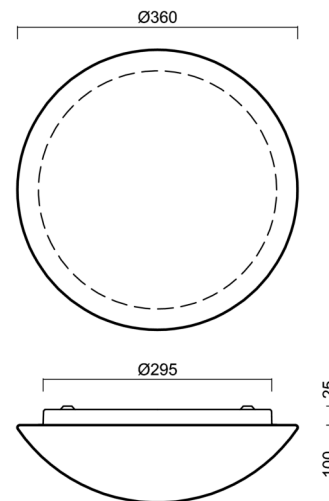

Typy svítidel	Klasické on/off
Typ montáže	přisazené
Materiál základny	ocel
Materiál stínidla	třívrstvé sklo TRIPLEX OPÁL
Barva základny	bílá Ral9003
Barva stínidla	bílá
Držení stínidla	bajonet
Umístění montáže	strop/stěna
Šířka	360 mm
Délka	360 mm
Výška	125 mm
Průměr	ø 360 mm
Montážní otvor	3xø5mm
Kabelový vstup	2xø16mm
Energetická třída	D
Rázová pevnost	IK01
Provozní teplota	od -20°C do +30°C