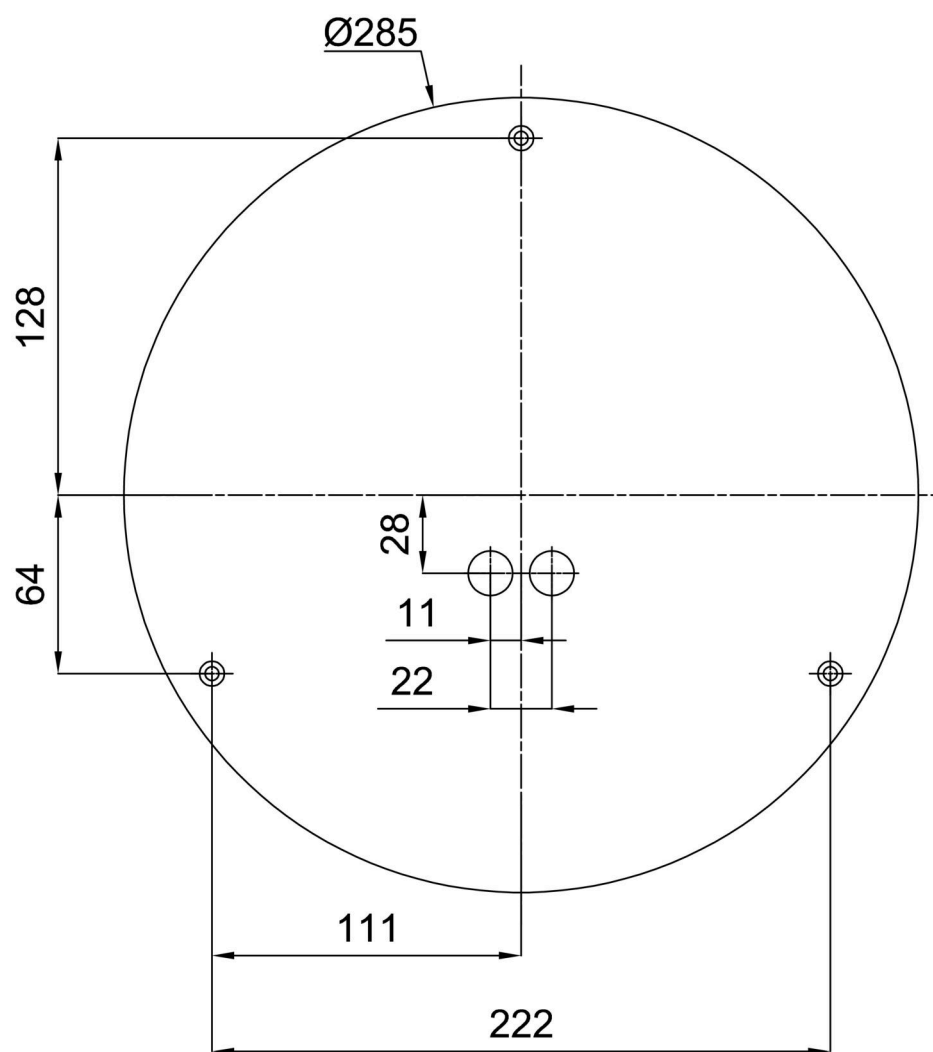

*U akumulátorů je poskytována záruka v délce 12 měsíců od data prodeje.

Montážní rozměry:

Doplňkový sortiment:

Dekoratívni límec

Kód produktu	Název	Barva	Popis	Obrázek	Rozkres
30136	B14/X14	nerez leštěná	příslušenství		
30135	B14/X4	bílá Ral9003	příslušenství		
30138	B14/X13	šedá	příslušenství		
30137	B14/X12	mosaz leštěná	příslušenství		