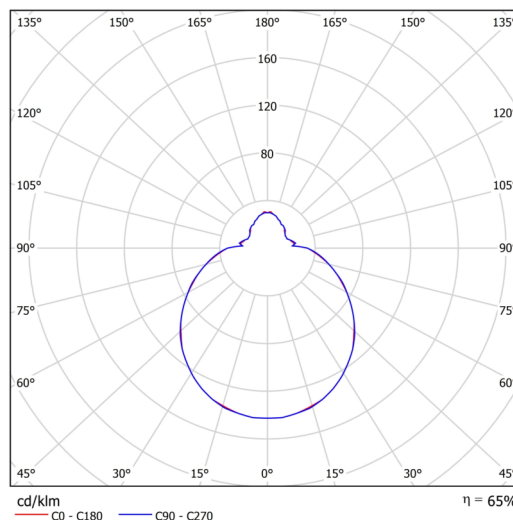

AURA 10

Kód produktu: AUR61527

Typ: LED-1L15E500BT14/014 NK3HST HF 4K#

Krátký popis svítidla: Bílé přisazené LED svítidlo nouzové kombinované (s automatickým testováním) se senzorem a skleněné stínidlo TRIPLEX OPÁL.

Technické

Typy svítidel	Nouzové kombinované + senzor
Typ montáže	přisazené
Materiál základny	ocel
Materiál stínidla	třívrstvé sklo TRIPLEX OPÁL
Barva základny	bílá Ral9003
Barva stínidla	bílá
Držení stínidla	bajonet
Umístění montáže	strop/stěna
Šířka	360 mm
Délka	360 mm
Výška	125 mm
Montážní otvor	3xØ5mm
Kabelový vstup	2xØ16mm
Rázová pevnost	IK01
Provozní teplota	od -20°C do +30°C

Elektrické

Příkon	19 W
Stupeň krytí	IP44
Objímka	LED modul
Typ baterií	LiFePO4
Čas nouze	3 hod
Svorkovnice	zacvakávací

Světelné

Světelný tok svítidla	2030 lm
Světelný tok zdroje	3130 lm
Světelný tok zdroje v nouzovém režimu	200 lm
Teplota	4000 K
Životnost LED L80/B10	100000 hod
CRI	Ra80
MacAdam	3
Fotobiologická bezpečnost svítidla dle EN 62471 (Blue light hazard)	Risk group 0

Eulum data pro výpočtové programy jsou k dispozici na www.osmont.cz.