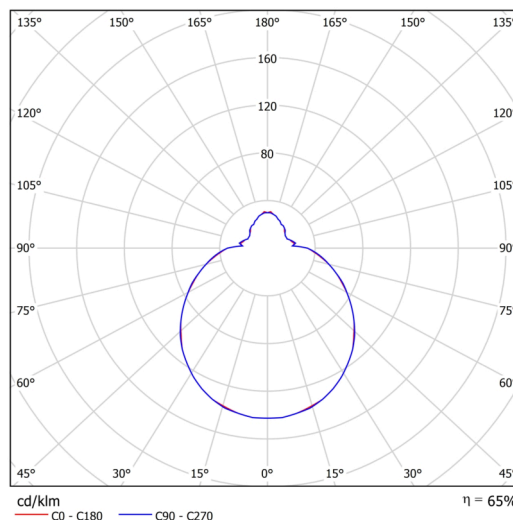

AURA 10

Kód produktu: AUR61526

Typ: LED-1L15E500BT14/014 NK3HST 4K#

Krátký popis svítidla: Bílé přisazené LED svítidlo nouzové kombinované (s automatickým testováním) a skleněné stínidlo TRIPLEX OPÁL.

Technické

Typy svítidel	Nouzové kombinované
Typ montáže	přisazené
Materiál základny	ocel
Materiál stínidla	třívrstvé sklo TRIPLEX OPÁL
Barva základny	bílá Ral9003
Barva stínidla	bílá
Držení stínidla	bajonet
Umístění montáže	strop/stěna
Šířka	360 mm
Délka	360 mm
Výška	125 mm
Montážní otvor	3xØ5mm
Kabelový vstup	2xØ16mm
Rázová pevnost	IK01
Provozní teplota	od 0°C do +30°C

Elektrické

Příkon	19 W
Stupeň krytí	IP44
Objímka	LED modul
Typ baterií	LiFePO4
Čas nouze	3 hod
Svorkovnice	zacvakávací

Světelné

Světelný tok svítidla	2030 lm
Světelný tok zdroje	3130 lm
Světelný tok zdroje v nouzovém režimu	200 lm
Teplota	4000 K
Životnost LED L80/B10	100000 hod
CRI	Ra80
MacAdam	3
Fotobiologická bezpečnost svítidla dle EN 62471 (Blue light hazard)	Risk group 0

Eulum data pro výpočtové programy jsou k dispozici na www.osmont.cz.