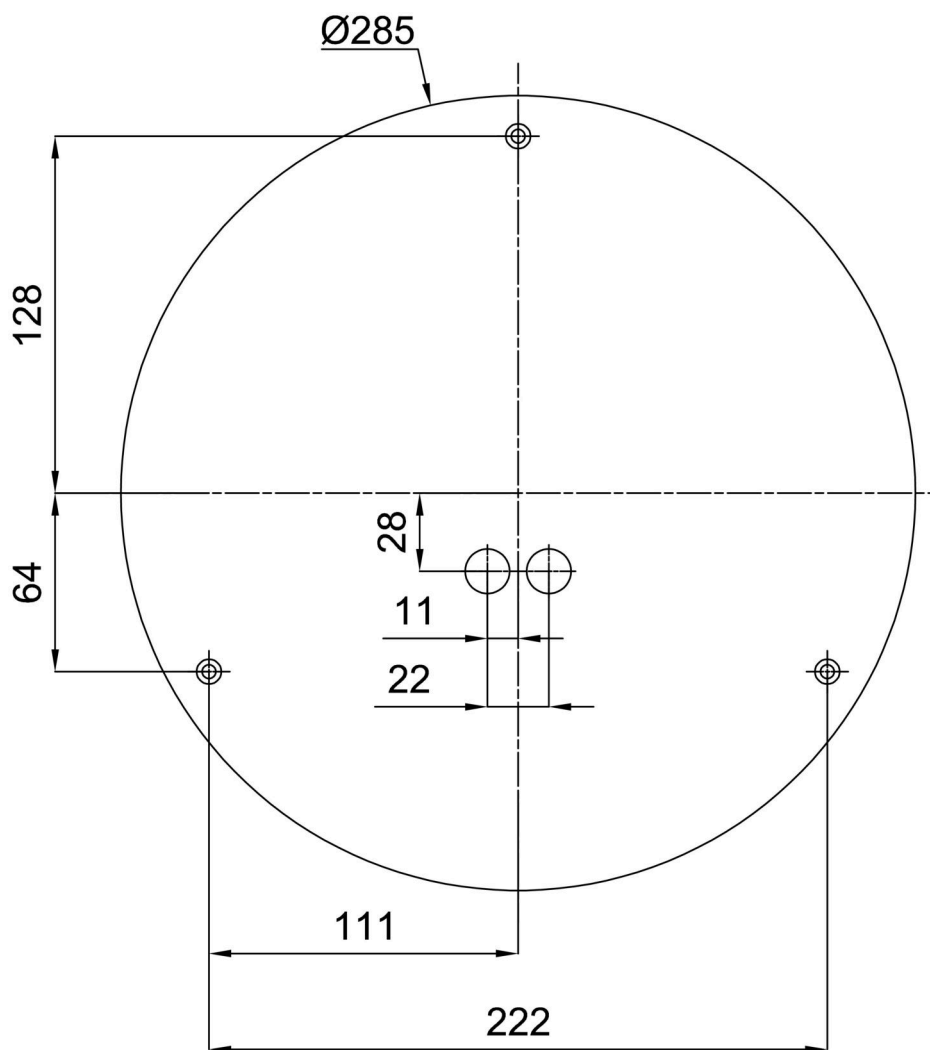

*U akumulátorů je poskytována záruka v délce 12 měsíců od data prodeje.

Montážní rozměry:

Doplňkový sortiment:

Dekoratívni límec

Kód produktu	Název	Barva	Popis	Obrázek	Rozkres
30136	B14/X14	nerez leštěná	příslušenství		
30135	B14/X4	bílá Ral9003	příslušenství		
30138	B14/X13	šedá	příslušenství		
30137	B14/X12	mosaz leštěná	příslušenství		