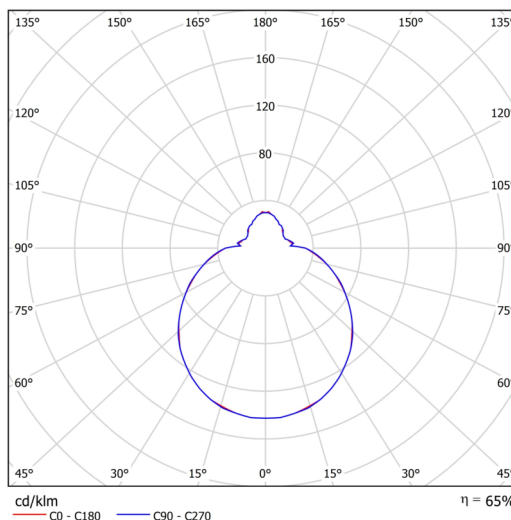

AURA 10

Kód produktu: AUR61525

Typ: LED-1L15E350BT14/014 NK3HST HF 4K#

Krátký popis svítidla: Bílé přisazené LED svítidlo nouzové kombinované (s automatickým testováním) se senzorem a skleněné stínidlo TRIPLEX OPÁL.

Technické

Typy svítidel	Nouzové kombinované + senzor
Typ montáže	přisazené
Materiál základny	ocel
Materiál stínidla	třívrstvé sklo TRIPLEX OPÁL
Barva základny	bílá Ral9003
Barva stínidla	bílá
Držení stínidla	bajonet
Umístění montáže	strop/stěna
Šířka	360 mm
Délka	360 mm
Výška	125 mm
Montážní otvor	3xØ5mm
Kabelový vstup	2xØ16mm
Rázová pevnost	IK01
Provozní teplota	od -20°C do +30°C

Elektrické

Příkon	13 W
Stupeň krytí	IP44
Objímka	LED modul
Typ baterií	LiFePO4
Čas nouze	3 hod
Svorkovnice	zacvakávací

Světelné

Světelný tok svítidla	1440 lm
Světelný tok zdroje	2220 lm
Světelný tok zdroje v nouzovém režimu	200 lm
Teplota	4000 K
Životnost LED L80/B10	100000 hod
CRI	Ra80
MacAdam	3
Fotobiologická bezpečnost svítidla dle EN 62471 (Blue light hazard)	Risk group 0

Eulum data pro výpočtové programy jsou k dispozici na www.osmont.cz.