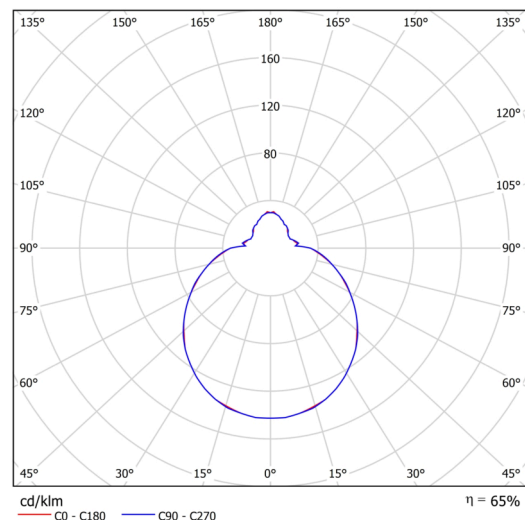

AURA 10

Kód produktu: AUR61524

Typ: LED-1L15E350BT14/014 NK3HST 4K#

Krátký popis svítidla: Bílé přisazené LED svítidlo nouzové kombinované (s automatickým testováním) a skleněné stínidlo TRIPLEX OPÁL.

Technické

Typy svítidel	Nouzové kombinované
Typ montáže	přisazené
Materiál základny	ocel
Materiál stínidla	třívrstvé sklo TRIPLEX OPÁL
Barva základny	bílá Ral9003
Barva stínidla	bílá
Držení stínidla	bajonet
Umístění montáže	strop/stěna
Šířka	360 mm
Délka	360 mm
Výška	125 mm
Montážní otvor	3xØ5mm
Kabelový vstup	2xØ16mm
Rázová pevnost	IK01
Provozní teplota	od 0°C do +30°C

Elektrické

Příkon	13 W
Stupeň krytí	IP44
Objímka	LED modul
Typ baterií	LiFePO4
Čas nouze	3 hod
Svorkovnice	zacvakávací

Světelné

Světelný tok svítidla	1440 lm
Světelný tok zdroje	2220 lm
Světelný tok zdroje v nouzovém režimu	200 lm
Teplota	4000 K
Životnost LED L80/B10	100000 hod
CRI	Ra80
MacAdam	3
Fotobiologická bezpečnost svítidla dle EN 62471 (Blue light hazard)	Risk group 0

Eulum data pro výpočtové programy jsou k dispozici na www.osmont.cz.