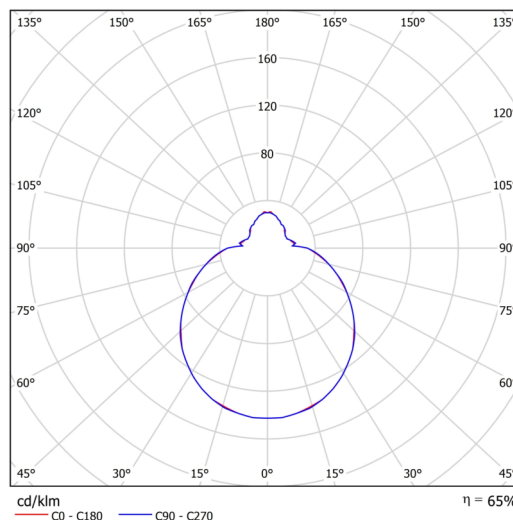

AURA 10

Kód produktu: AUR61027

Typ: LED-1L15E500BT14/014 NK3HST HF 3K#

Krátký popis svítidla: Bílé přisazené LED svítidlo nouzové kombinované (s automatickým testováním) se senzorem a skleněné stínidlo TRIPLEX OPÁL.

Technické

Typy svítidel	Nouzové kombinované + senzor
Typ montáže	přisazené
Materiál základny	ocel
Materiál stínidla	třívrstvé sklo TRIPLEX OPÁL
Barva základny	bílá Ral9003
Barva stínidla	bílá
Držení stínidla	bajonet
Umístění montáže	strop/stěna
Šířka	360 mm
Délka	360 mm
Výška	125 mm
Montážní otvor	3xØ5mm
Kabelový vstup	2xØ16mm
Rázová pevnost	IK01
Provozní teplota	od -20°C do +30°C

Elektrické

Příkon	19 W
Stupeň krytí	IP44
Objímka	LED modul
Typ baterií	LiFePO4
Čas nouze	3 hod
Svorkovnice	zacvakávací

Světelné

Světelný tok svítidla	1950 lm
Světelný tok zdroje	3000 lm
Světelný tok zdroje v nouzovém režimu	200 lm
Teplota	3000 K
Životnost LED L80/B10	100000 hod
CRI	Ra80
MacAdam	3
Fotobiologická bezpečnost svítidla dle EN 62471 (Blue light hazard)	Risk group 0

Eulum data pro výpočtové programy jsou k dispozici na www.osmont.cz.