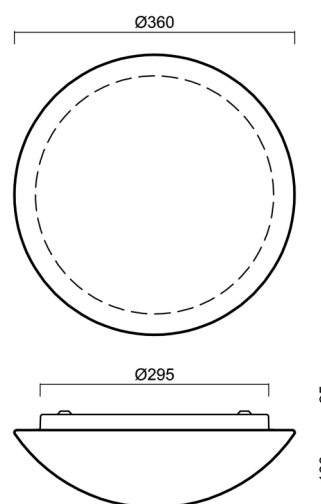

AURA 10

Kód produktu: AUR61025

Typ: LED-1L15E350BT14/014 NK3HST HF 3K#

Krátký popis svítidla: Bílé přisazené LED svítidlo nouzové kombinované (s automatickým testováním) se senzorem a skleněné stínidlo TRIPLEX OPÁL.

Technické

Typy svítidel	Nouzové kombinované + senzor
Typ montáže	přisazené
Materiál základny	ocel
Materiál stínidla	třívrstvé sklo TRIPLEX OPÁL
Barva základny	bílá Ral9003
Barva stínidla	bílá
Držení stínidla	bajonet
Umístění montáže	strop/stěna
Šířka	360 mm
Délka	360 mm
Výška	125 mm
Montážní otvor	3xØ5mm
Kabelový vstup	2xØ16mm
Rázová pevnost	IK01
Provozní teplota	od -20°C do +30°C

Elektrické

Příkon	13 W
Stupeň krytí	IP44
Objímka	LED modul
Typ baterií	LiFePO4
Čas nouze	3 hod
Svorkovnice	zacvakávací

Světelné

Světelný tok svítidla	1380 lm
Světelný tok zdroje	2130 lm
Světelný tok zdroje v nouzovém režimu	200 lm
Teplota	3000 K
Životnost LED L80/B10	100000 hod
CRI	Ra80
MacAdam	3
Fotobiologická bezpečnost svítidla dle EN 62471 (Blue light hazard)	Risk group 0

Eulum data pro výpočtové programy jsou k dispozici na www.osmont.cz.