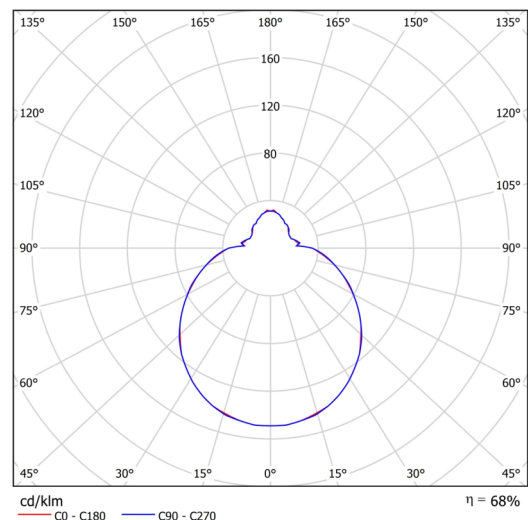

Světelné

Světelný tok svítidla	710 lm
Světelný tok zdroje	1050 lm
Měrný výkon	101 lm/W
Teplota	4000 K
Životnost LED L80/B10	100000 hod
CRI	Ra80
MacAdam	3
Fotobiologická bezpečnost svítidla dle EN 62471 (Blue light hazard)	Risk group 0

Eulum data pro výpočtové programy jsou k dispozici na www.osmont.cz.