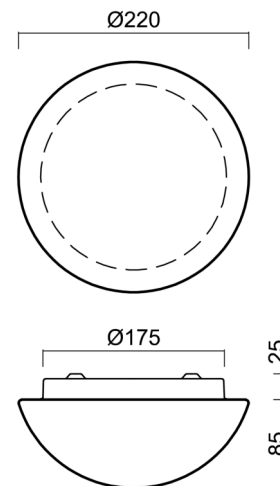

Typy svítidel	Klasické on/off
Typ montáže	přisazené
Materiál základny	ocel
Materiál stínidla	třívrstvé sklo TRIPLEX OPÁL
Barva základny	bílá Ral9003
Barva stínidla	bílá
Držení stínidla	sklapovací systém
Umístění montáže	strop/stěna
Šířka	220 mm
Délka	220 mm
Výška	110 mm
Průměr	ø 220 mm
Montážní otvor	4xø5mm
Kabelový vstup	2xø16mm
Energetická třída	D
Rázová pevnost	IK01
Provozní teplota	od -20°C do +30°C

*U akumulátorů je poskytována záruka v délce 12 měsíců od data prodeje.

Montážní rozměry:

Doplňkový sortiment:

Dekoratívni límec

Kód produktu	Název	Barva	Popis	Obrázek	Rozkres
30120	K2/DL4	bílá Ral9003	límeč je držěn monturou		
30121	K2/DL14	nerez leštěná	límeč je držěn monturou		
30122	K2/DL15	nerez broušená	límeč je držěn monturou		

Stínidlo

Kód produktu	Název	Barva	Popis	Obrázek	Rozkres
20001	040	bílá		