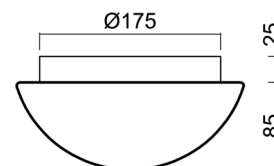

Světelné

Fotobiologická bezpečnost svítidla dle EN 62471 (Blue light hazard)	Risk group 0

Eulum data pro výpočtové programy jsou k dispozici na www.osmont.cz.