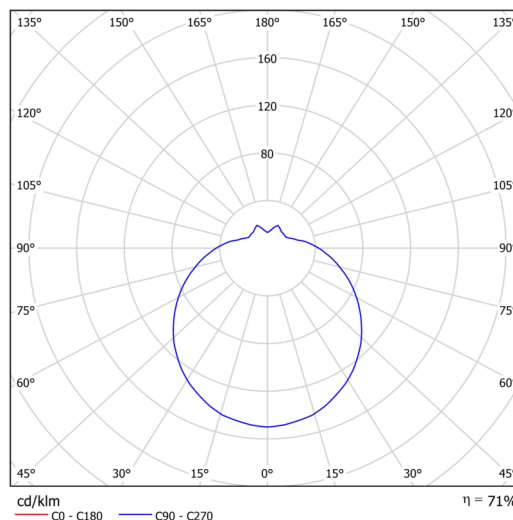

AURA 1

Kód produktu: AUR40010

Typ: IN-12DU2/040*

Krátký popis svítidla: Bílé přisazené žárovkové svítidlo ON/OFF a skleněné stínidlo TRIPLEX OPAL

Technické

Typy svítidel	Klasické on/off
Typ montáže	přisazené
Materiál základny	polykarbonát
Materiál stínidla	třívrstvé sklo TRIPLEX OPÁL
Barva základny	bílá Ral9003
Barva stínidla	bílá
Držení stínidla	sklapovací systém
Umístění montáže	strop/stěna
Šířka	220 mm
Délka	220 mm
Výška	110 mm
Průměr	ø 220 mm
Montážní otvor	4xø5mm
Kabelový vstup	2xø14mm
Rázová pevnost	IK01

Elektrické

Příkon	25 W
Třída ochrany	2
Stupeň krytí	IP43
Objímka	E27
Svorkovnice	šroubovací

Světelné

Fotobiologická bezpečnost svítidla dle EN 62471 (Blue light hazard)	Risk group 0

Eulum data pro výpočtové programy jsou k dispozici na www.osmont.cz.