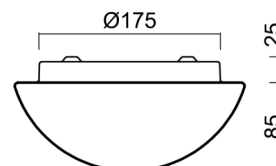

Typy svítidel	Klasické on/off
Typ montáže	přisazené
Materiál základny	ocel
Materiál stínidla	třívrstvé sklo TRIPLEX OPÁL
Barva základny	bílá Ral9003
Barva stínidla	bílá
Držení stínidla	sklapovací systém
Umístění montáže	strop/stěna
Šířka	220 mm
Délka	220 mm
Výška	110 mm
Průměr	Ø 220 mm
Montážní otvor	4xØ5mm
Kabelový vstup	2xØ16mm
Rázová pevnost	IK01

Logistické

EAN	8591728400002
Hmotnost NTT0	0.9 Kg
Hmotnost BTTO	1.1 Kg
Počet kartonů	1 ks
Objem balení	0.006 m ³
Balení 1 šířka	0.24 m
Balení 1 délka	0.23 m
Balení 1 výška	0.115 m
Záruka*	60 měsíců

*U akumulátorů je poskytována záruka v délce 12 měsíců od data prodeje.