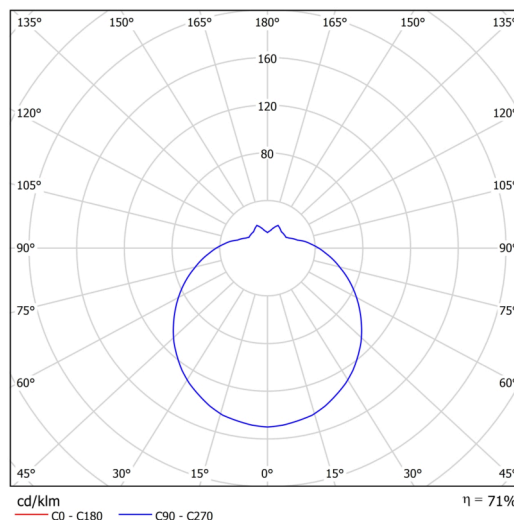

AURA 1

Kód produktu: AUR40000

Typ: IN-12K2/040*

Krátký popis svítidla: Bílé přisazené žárovkové svítidlo ON/OFF a skleněné stínidlo TRIPLEX OPAL

Technické

Typy svítidel	Klasické on/off
Typ montáže	přisazené
Materiál základny	ocel
Materiál stínidla	třívrstvé sklo TRIPLEX OPÁL
Barva základny	bílá Ral9003
Barva stínidla	bílá
Držení stínidla	sklapovací systém
Umístění montáže	strop/stěna
Šířka	220 mm
Délka	220 mm
Výška	110 mm
Průměr	Ø 220 mm
Montážní otvor	4xØ5mm
Kabelový vstup	2xØ16mm
Rázová pevnost	IK01

Elektrické

Příkon	25 W
Stupeň krytí	IP43
Objímka	E27
Svorkovnice	šroubovací

Světelné

Fotobiologická bezpečnost svítidla dle EN 62471 (Blue light hazard)	Risk group 0

Eulum data pro výpočtové programy jsou k dispozici na www.osmont.cz.