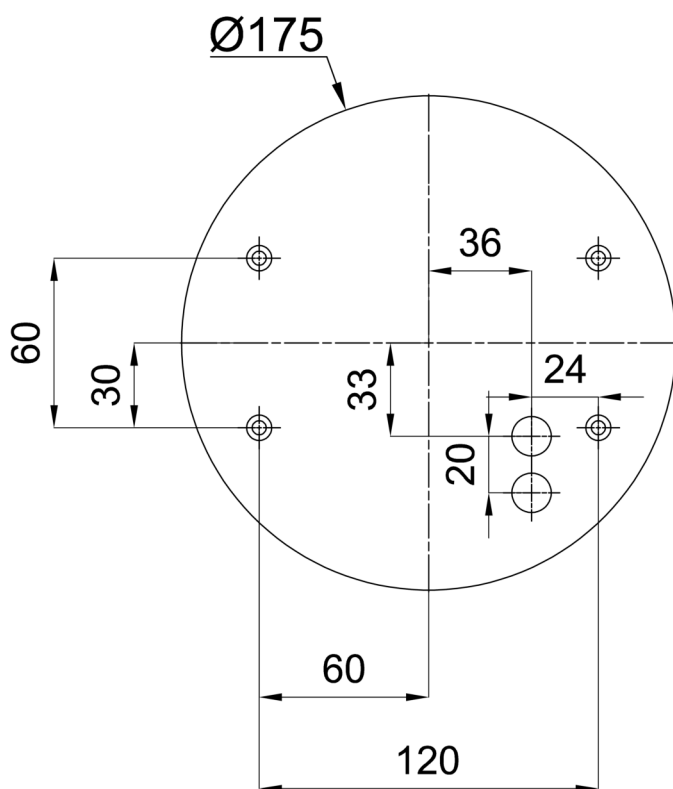

Typy svítidel	Klasické on/off
Typ montáže	přisazené
Materiál základny	ocel
Materiál stínidla	třívrstvé sklo TRIPLEX OPÁL
Barva základny	bílá Ral9003
Barva stínidla	bílá
Držení stínidla	sklapovací systém
Umístění montáže	strop/stěna
Šířka	220 mm
Délka	220 mm
Výška	110 mm
Průměr	Ø 220 mm
Montážní otvor	4xØ5mm
Kabelový vstup	2xØ16mm
Rázová pevnost	IK01

Montážní rozměry:

Doplňkový sortiment:

Dekoratívni límec

Kód produktu	Název	Barva	Popis	Obrázek	Rozkres
30120	K2/DL4	bílá Ral9003	límeč je držěn monturou		
30121	K2/DL14	nerez leštěná	límeč je držěn monturou		
30122	K2/DL15	nerez broušená	límeč je držěn monturou		

Stínidlo

Kód produktu	Název	Barva	Popis	Obrázek	Rozkres
20001	040	bílá			