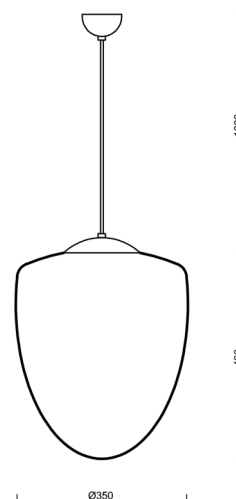

ASTRA S

LED-5L06E600ZS11/095/L100 C DALI 4K#

WWW.OSMONT.CZ

ASTRA S

Kód produktu: AST61875

Typ: LED-5L06E600ZS11/095/L100 C DALI 4K#

Krátký popis svítidla: Černé závěsné LED svítidlo DALI a skleněné stínidlo TRIPLEX OPAL

Technické

Typy svítidel	Stmívatelné
Typ montáže	závěsné - kabel
Materiál základny	ocel
Materiál stínidla	třívrstvé sklo TRIPLEX OPÁL
Barva základny	černá Ral9005
Barva stínidla	bílá
Držení stínidla	ocelový držák
Umístění montáže	strop
Šířka	350 mm
Délka	350 mm
Výška	430 mm
Průměr	ø 350 mm
Délka závěsu	1000 mm
Montážní otvor	none
Kabelový vstup	není
Energetická třída	D
Rázová pevnost	IK01
Provozní teplota	od -20°C do +30°C