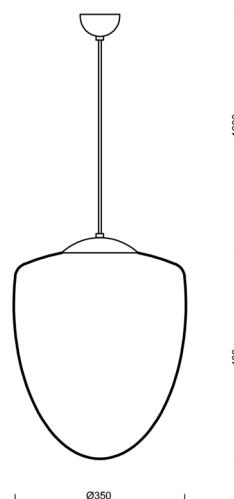

ASTRA S

LED-5L06E600ZS11/095/L100 C 4K#

WWW.OSMONT.CZ

ASTRA S

Kód produktu: AST61874

Typ: LED-5L06E600ZS11/095/L100 C 4K#

Krátký popis svítidla: Černé závěsné LED svítidlo ON/OFF a skleněné stínidlo TRIPLEX OPAL

Technické

Typy svítidel	Klasické on/off
Typ montáže	závěsné - kabel
Materiál základny	ocel
Materiál stínidla	třívrstvé sklo TRIPLEX OPÁL
Barva základny	černá Ral9005
Barva stínidla	bílá
Držení stínidla	ocelový držák
Umístění montáže	strop
Šířka	350 mm
Délka	350 mm
Výška	430 mm
Průměr	ø 350 mm
Délka závěsu	1000 mm
Montážní otvor	none
Kabelový vstup	není
Energetická třída	D
Rázová pevnost	IK01
Provozní teplota	od -20°C do +30°C