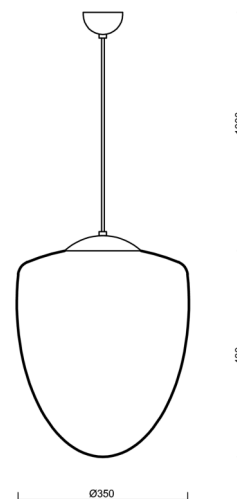

ASTRA S

LED-5L06E600ZS11/095/L100 C DALI 3K#

WWW.OSMONT.CZ

ASTRA S

Kód produktu: AST61375

Typ: LED-5L06E600ZS11/095/L100 C DALI 3K#

Krátký popis svítidla: Černé závěsné LED svítidlo DALI a skleněné stínidlo TRIPLEX OPAL

Technické

Typy svítidel	Stmívatelné
Typ montáže	závěsné - kabel
Materiál základny	ocel
Materiál stínidla	třívrstvé sklo TRIPLEX OPÁL
Barva základny	černá Ral9005
Barva stínidla	bílá
Držení stínidla	ocelový držák
Umístění montáže	strop
Šířka	350 mm
Délka	350 mm
Výška	430 mm
Průměr	ø 350 mm
Délka závěsu	1000 mm
Montážní otvor	none
Kabelový vstup	není
Energetická třída	D
Rázová pevnost	IK01
Provozní teplota	od -20°C do +30°C