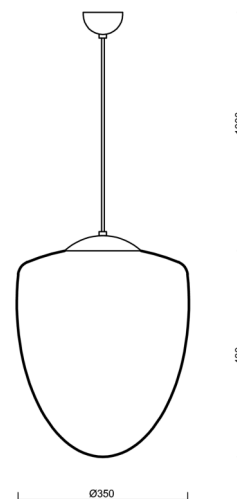

ASTRA S

LED-5L06E600ZS11/095/L100 C 3K#

WWW.OSMONT.CZ

ASTRA S

Kód produktu: AST61374

Typ: LED-5L06E600ZS11/095/L100 C 3K#

Krátký popis svítidla: Černé závěsné LED svítidlo ON/OFF a skleněné stínidlo TRIPLEX OPAL

Technické

Typy svítidel	Klasické on/off
Typ montáže	závěsné - kabel
Materiál základny	ocel
Materiál stínidla	třívrstvé sklo TRIPLEX OPÁL
Barva základny	černá Ral9005
Barva stínidla	bílá
Držení stínidla	ocelový držák
Umístění montáže	strop
Šířka	350 mm
Délka	350 mm
Výška	430 mm
Průměr	ø 350 mm
Délka závěsu	1000 mm
Montážní otvor	none
Kabelový vstup	není
Energetická třída	D
Rázová pevnost	IK01
Provozní teplota	od -20°C do +30°C