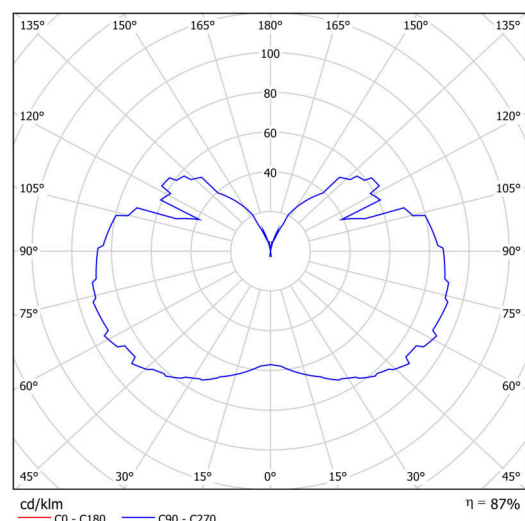

Světelné

Světelný tok svítidla	3910 lm
Světelný tok zdroje	4440 lm
Měrný výkon	144 lm/W
Teplota	3000 K
Životnost LED L80/B10	100000 hod
CRI	Ra80
MacAdam	3
Fotobiologická bezpečnost svítidla dle EN 62471 (Blue light hazard)	Risk group 0