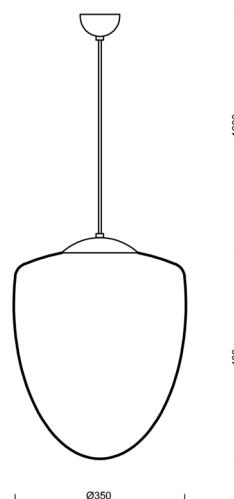

ASTRA S

LED-5L06E600ZS11/095/L100 NB DALI 4K#

WWW.OSMONT.CZ

ASTRA S

Kód produktu: AST60943

Typ: LED-5L06E600ZS11/095/L100 NB DALI 4K#

Krátký popis svítidla: Nerez broušené závěsné LED svítidlo DALI a skleněné stínidlo TRIPLEX OPAL

Technické

Typy svítidel	Stmívatelné
Typ montáže	závěsné - kabel
Materiál základny	nerez ocel
Materiál stínidla	třívrstvé sklo TRIPLEX OPÁL
Barva základny	nerez broušená
Barva stínidla	bílá
Držení stínidla	ocelový držák
Umístění montáže	strop
Šířka	350 mm
Délka	350 mm
Výška	430 mm
Průměr	ø 350 mm
Délka závěsu	1000 mm
Montážní otvor	none
Kabelový vstup	není
Energetická třída	D
Rázová pevnost	IK01
Provozní teplota	od -20°C do +30°C